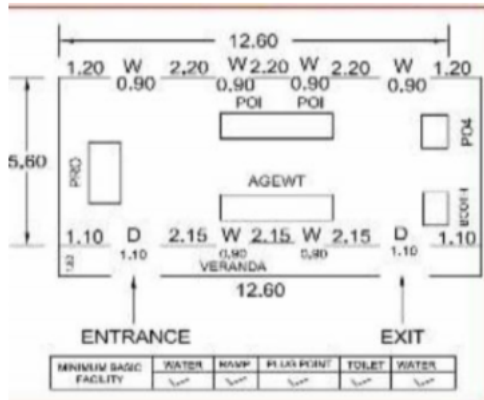

Google Map View

Polling Station Building Front View

Polling Station Front View

Cad View

Key MAP View

1 பெயர் : அரவிந்த் - தந்தையின் பெயர்: தனசேகரன் - வீட்டு எண் : 43 வயது : 34 பாலினம் : ஆண்	AEB0364539 Photo is available	# 2 பெயர் : நவந்தீன் - தந்தையின் பெயர்: ராமையன் - வீட்டு எண் : 1108 வயது : 63 பாலினம் : ஆண்	AEB0563213 Photo is available	3 பெயர் : அனீஸ் பாணு கணவர் பெயர்: ஜெகபர் சாதிக் வீட்டு எண் : 130 வயது : 36 பாலினம் : பெண்	AEB2199057 Photo is available
4 பெயர் : ஜெயந்தி - கணவர் பெயர்: சிற்றரசன் - வீட்டு எண் : 466 வயது : 48 பாலினம் : பெண்	AEB0364364 Photo is available	5 பெயர் : சுவாதி கணவர் பெயர்: கார்த்திகேசன் வீட்டு எண் : 650/3 வயது : 26 பாலினம் : பெண்	AEB1153261 Photo is available	6 பெயர் : பிரகாஷ் - தந்தையின் பெயர்: அண்ணாதுரை - வீட்டு எண் : 886/3 வயது : 39 பாலினம் : ஆண்	AEB0863365 Photo is available
7 பெயர் : விஜயபாஸ்கரன் நடராஜன் தந்தையின் பெயர்: நடராஜன் பழனிசாமி வீட்டு எண் : 916/1 வயது : 26 பாலினம் : ஆண்	AEB1205509 Photo is available	8 பெயர் : செந்தில்நாதன் - தந்தையின் பெயர்: கோவிந்தராசு - வீட்டு எண் : 950 வயது : 34 பாலினம் : ஆண்	AEB1089622 Photo is available	9 பெயர் : சங்கீதா கணவர் பெயர்: செந்தில்நாதன் வீட்டு எண் : 950 வயது : 28 பாலினம் : பெண்	AEB2248011 Photo is available
10 பெயர் : வினிதா கணவர் பெயர்: சதீஷ்குமார் வீட்டு எண் : 951 வயது : 32 பாலினம் : பெண்	AEB2065449 Photo is available	11 பெயர் : பிரேம்குமார் - தாயின் பெயர்: முருகேஷ்வரி - வீட்டு எண் : 951-4 வயது : 34 பாலினம் : ஆண்	AEB0364547 Photo is available	12 பெயர் : கனிமொழி கணவர் பெயர்: பிரேம்குமார் வீட்டு எண் : 951/4 வயது : 27 பாலினம் : பெண்	AEB2270643 Photo is available
13 பெயர் : சதீஸ்குமார் - தாயின் பெயர்: முருகேஸ்வரி - வீட்டு எண் : 951-4-31 வயது : 36 பாலினம் : ஆண்	AEB0153262 Photo is available	14 பெயர் : தங்கராசு - தந்தையின் பெயர்: அய்யாச்சாமி - வீட்டு எண் : 952 வயது : 74 பாலினம் : ஆண்	AEB1804020 Photo is available	15 பெயர் : ஆனந்தவள்ளி - கணவர் பெயர்: தங்கராசு - வீட்டு எண் : 952 வயது : 71 பாலினம் : பெண்	AEB1804038 Photo is available
16 பெயர் : புனிதகுமார் - தந்தையின் பெயர்: தங்கராசு - வீட்டு எண் : 952 வயது : 37 பாலினம் : ஆண்	AEB0094110 Photo is available	17 பெயர் : புகழேந்தி தந்தையின் பெயர்: தங்கராசு - வீட்டு எண் : 952-1 வயது : 46 பாலினம் : ஆண்	LDH3473600 Photo is available	18 பெயர் : கோவிந்தராஜ் தந்தையின் பெயர்: ராமையன் வீட்டு எண் : 954 வயது : 77 பாலினம் : ஆண்	AEB1804046 Photo is available
19 பெயர் : சரோஜா - கணவர் பெயர்: கோவிந்தராஜ் - வீட்டு எண் : 954 வயது : 74 பாலினம் : பெண்	AEB1804053 Photo is available	20 பெயர் : தனபால் - தந்தையின் பெயர்: கோவிந்தராசு வீட்டு எண் : 954 வயது : 52 பாலினம் : ஆண்	AEB1804061 Photo is available	21 பெயர் : அருண்ராஜ் - தந்தையின் பெயர்: ரவிச்சந்திரன் - வீட்டு எண் : 954 வயது : 32 பாலினம் : ஆண்	AEB0563551 Photo is available
22 பெயர் : அபிதா தந்தையின் பெயர்: ரவிசந்திரன் வீட்டு எண் : 954 வயது : 25 பாலினம் : பெண்	AEB2077907 Photo is available	23 பெயர் : காளிதாசன் - தந்தையின் பெயர்: கோவிந்தராஜ் - வீட்டு எண் : 954/1 வயது : 46 பாலினம் : ஆண்	LDH3473626 Photo is available	24 பெயர் : கலா - கணவர் பெயர்: சுப்பிரமணியன் - வீட்டு எண் : 955 வயது : 46 பாலினம் : பெண்	AEB0305193 Photo is available
25 பெயர் : ரெத்தினவள்ளி - கணவர் பெயர்: பெரியசாமி - வீட்டு எண் : 955-1 வயது : 69 பாலினம் : பெண்	AEB1804079 Photo is available	26 பெயர் : பன்னீர்செல்வம் - தந்தையின் பெயர்: அய்யாச்சாமி - வீட்டு எண் : 957 வயது : 65 பாலினம் : ஆண்	AEB1804087 Photo is available	27 பெயர் : வாசுகி - கணவர் பெயர்: பன்னீர்செல்வம் - வீட்டு எண் : 957 வயது : 58 பாலினம் : பெண்	AEB1804095 Photo is available
28 பெயர் : குமரேசன் - தந்தையின் பெயர்: பன்னீர்செல்வம் - வீட்டு எண் : 957 வயது : 35 பாலினம் : ஆண்	AEB0305151 Photo is available	29 பெயர் : குகன்ராஜ் - தந்தையின் பெயர்: பன்னீர்செல்வம் - வீட்டு எண் : 957 வயது : 29 பாலினம் : ஆண்	AEB0959155 Photo is available	30 பெயர் : மலர்மதி கணவர் பெயர்: குமரேசன் வீட்டு எண் : 957 வயது : 28 பாலினம் : பெண்	AEB2077899 Photo is available