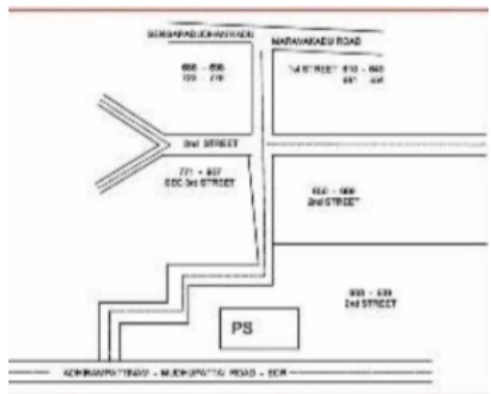

Key MAP View