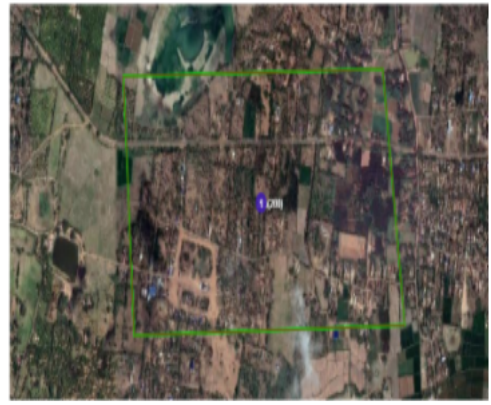

### 3. வாக்குச் சாவடியின் விவரங்கள்

வாக்குச் சாவடியின் எண் மற்றும் பெயர் : 241 - ஊராட்சி ஒன்றிய நடுநிலை பள்ளி தெற்கு பார்த்த ஒட்டுக்கட்டிடம், மஞ்சவயல் 614613 வாக்குச் சாவடியின் முகவரி : ஊராட்சி ஒன்றிய நடுநிலை பள்ளி தெற்கு பார்த்த ஒட்டுக்கட்டிடம், மஞ்சவயல் 614613	<b>வாக்குச் சாவடியின் வகைப்பாடு (ஆண்/பெண்/பொது)</b>	<b>பொது</b>
	<b>துணை வாக்குச் சாவடிகளின் எண்ணிக்கை :</b>	0

### 4. வாக்காளர்களின் எண்ணிக்கை

தொடங்கும் வரிசை எண்	முடியும் வரிசை எண்.	நிகர வாக்காளர்களின் எண்ணிக்கை			
		ஆண்	பெண்	மூன்றாம் பாலினம்	மொத்தம்
1	622	294	328	0	622

கையொப்பம்

**Nazri Naksha**

**Google Map View**