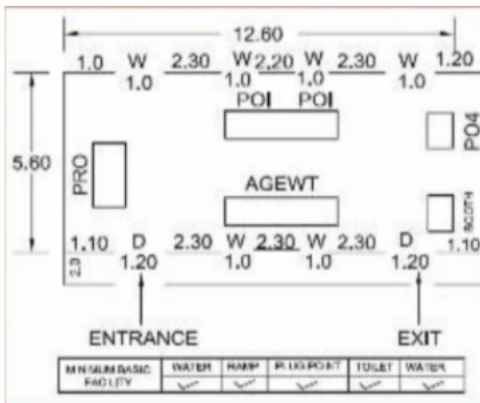

Elevation

Polling Station Front View

Elevation

Cad View

Key MAP View

1	LDH1293752	பெயர் : ராஜேந்திரன் - தந்தையின் பெயர்: பாலையன் வீட்டு எண் : 1 வயது : 66 பாலினம் : ஆண்	Photo is available	2	AEB1811066	பெயர் : அமுதா - கணவர் பெயர்: ராஜேந்திரன் - வீட்டு எண் : 1 வயது : 64 பாலினம் : பெண்	Photo is available	3	AEB0959783	பெயர் : பாலகிருஷ்ணன் - தந்தையின் பெயர்: ராஜ் - வீட்டு எண் : 1 வயது : 51 பாலினம் : ஆண்	Photo is available
4	AEB0999292	பெயர் : சிவமுருகன் - தந்தையின் பெயர்: சுப்பிரமணியன் - வீட்டு எண் : 1 வயது : 45 பாலினம் : ஆண்	Photo is available	5	AEB0238816	பெயர் : ராஜேஷ் - தந்தையின் பெயர்: ராஜேந்திரன் - வீட்டு எண் : 1 வயது : 39 பாலினம் : ஆண்	Photo is available	6	AEB0905232	பெயர் : பூங்குழலி - கணவர் பெயர்: அசோக்ராஜா - வீட்டு எண் : 1 வயது : 38 பாலினம் : பெண்	Photo is available
7	AEB2273829	பெயர் : அகானா கணவர் பெயர்: ரமேஷ் வீட்டு எண் : 01 வயது : 33 பாலினம் : பெண்	Photo is available	8	AEB0863852	பெயர் : செல்வம் - தந்தையின் பெயர்: முருகேசன் - வீட்டு எண் : 1 வயது : 30 பாலினம் : ஆண்	Photo is available	9	AEB0863878	பெயர் : மகேந்திரன் - தந்தையின் பெயர்: ஐயப்பன் - வீட்டு எண் : 1 வயது : 29 பாலினம் : ஆண்	Photo is available
10	AEB1899236	பெயர் : முருகானந்தம் தந்தையின் பெயர்: செல்வ ராஜ் வீட்டு எண் : 01 வயது : 26 பாலினம் : ஆண்	Photo is available	11	AEB1811074	பெயர் : கலாவதி - கணவர் பெயர்: பஞ்சாட்சரம் - வீட்டு எண் : 1-13 வயது : 69 பாலினம் : பெண்	Photo is available	12	AEB1989615	பெயர் : ரோஷியா தந்தையின் பெயர்: சக்திவேல் வீட்டு எண் : 1/13பீ வயது : 24 பாலினம் : பெண்	Photo is available
13	AEB1899079	பெயர் : கார்த்திகா தந்தையின் பெயர்: சீனிவாசன் வீட்டு எண் : 1/13உ வயது : 24 பாலினம் : ஆண்	Photo is available	14	AEB1898436	பெயர் : கஸ்தூரி தந்தையின் பெயர்: பன்னீர்செல்வம் வீட்டு எண் : 1/17 வயது : 24 பாலினம் : பெண்	Photo is available	15	AEB0657387	பெயர் : மலர்மதி - கணவர் பெயர்: சண்முகம் - வீட்டு எண் : 1-23 வயது : 39 பாலினம் : பெண்	Photo is available
16	AEB0418483	பெயர் : சதீஷ்குமார் - தந்தையின் பெயர்: பாலசுப்பிரமணியன் - வீட்டு எண் : 1-25A வயது : 37 பாலினம் : ஆண்	Photo is available	17	AEB0364893	பெயர் : ராஜா - தந்தையின் பெயர்: வீரையன் - வீட்டு எண் : 1-60 வயது : 38 பாலினம் : ஆண்	Photo is available	18	AEB0959809	பெயர் : கலியாரசன் - தந்தையின் பெயர்: தமிழரசன் - வீட்டு எண் : 2-93-1 வயது : 28 பாலினம் : ஆண்	Photo is available
19	AEB1898527	பெயர் : கோபால கிருஷ்ணன் தந்தையின் பெயர்: ரெங்க சாமி வீட்டு எண் : 2/170 வயது : 40 பாலினம் : ஆண்	Photo is available	20	LDH1667062	பெயர் : விமலா - கணவர் பெயர்: பன்னீர்செல்வம் - வீட்டு எண் : 3 வயது : 49 பாலினம் : பெண்	Photo is available	21	AEB2196699	பெயர் : தீபிகாபுரி தந்தையின் பெயர்: பன்னீர்செல்வம் வீட்டு எண் : 3/3ஏ வயது : 23 பாலினம் : பெண்	Photo is available
22	AEB1811082	பெயர் : கலியமூர்த்தி - தந்தையின் பெயர்: ராமலிங்கம் - வீட்டு எண் : 4 வயது : 73 பாலினம் : ஆண்	Photo is available	23	AEB1811090	பெயர் : அமுதா - கணவர் பெயர்: கலியமூர்த்தி - வீட்டு எண் : 4 வயது : 66 பாலினம் : பெண்	Photo is available	24	AEB2197846	பெயர் : கலா கணவர் பெயர்: ஞானசுந்தரம் வீட்டு எண் : 4 வயது : 43 பாலினம் : பெண்	Photo is available
25	AEB1811108	பெயர் : கலைச்செல்வி - கணவர் பெயர்: சண்முகவேல் - வீட்டு எண் : 4A வயது : 51 பாலினம் : பெண்	Photo is available	26	AEB1197342	பெயர் : சண்முகவேல் தந்தையின் பெயர்: ராமலிங்கம் வீட்டு எண் : 4ஏ2 வயது : 63 பாலினம் : ஆண்	Photo is available	27	AEB1811116	பெயர் : தனபாக்கியம் - கணவர் பெயர்: சண்முகவேல் - வீட்டு எண் : 5 வயது : 54 பாலினம் : பெண்	Photo is available
28	AEB0565614	பெயர் : இளங்குயிலன் - தந்தையின் பெயர்: சண்முகவேல் - வீட்டு எண் : 5 வயது : 35 பாலினம் : ஆண்	Photo is available	29	AEB1153634	பெயர் : மாரிமுத்து தந்தையின் பெயர்: தங்கவேல் வீட்டு எண் : 6 வயது : 64 பாலினம் : ஆண்	Photo is available	30	LDH1207216	பெயர் : ஆனந்தி - கணவர் பெயர்: மாரிமுத்து - வீட்டு எண் : 6 வயது : 52 பாலினம் : பெண்	Photo is available