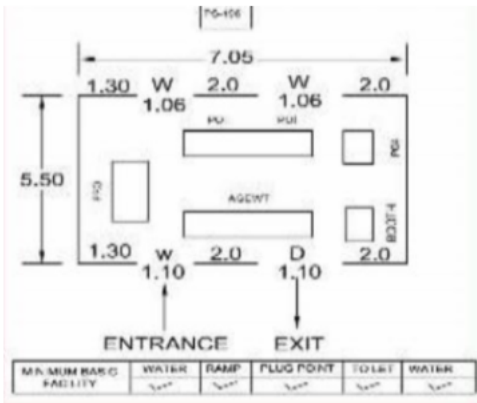

**Google Map View**

**Polling Station Building Front View**

Elevation

**Polling Station Front View**

Elevation

**Cad View**

**Key MAP View**

1 பெயர் : சுரேந்திரன் - தந்தையின் பெயர்: காசிநாதன் - வீட்டு எண் : 1 வயது : 42 பாலினம் : ஆண் Photo is available	AEB0242255	2 பெயர் : பிரபாகரன் - தாயின் பெயர்: பெரியநாயகி - வீட்டு எண் : 1 வயது : 34 பாலினம் : ஆண் Photo is available	AEB0566364	3 பெயர் : பூபதி ராஜா - தாயின் பெயர்: இளஞ்சியம் - வீட்டு எண் : 1 வயது : 28 பாலினம் : ஆண் Photo is available	AEB1069202
4 பெயர் : சங்கீதா கணவர் பெயர்: விஜயகண்ணன் வீட்டு எண் : 2/92-எ வயது : 24 பாலினம் : பெண் Photo is available	AEB2078137	5 பெயர் : மணி நாராயணன் தாயின் பெயர்: ஜெயபாரதி நாராயணன் வீட்டு எண் : 2/ 187 வயது : 21 பாலினம் : ஆண் Photo is available	AEB2221463	6 பெயர் : இந்திரா தந்தையின் பெயர்: முருகையன் வீட்டு எண் : 3 வயது : 57 பாலினம் : பெண் Photo is available	AEB1188382
7 பெயர் : சிவானந்தம் தந்தையின் பெயர்: முருகையன் வீட்டு எண் : 8 வயது : 50 பாலினம் : ஆண் Photo is available	AEB1886720	8 பெயர் : பழனிவேல் - தந்தையின் பெயர்: பெரியதம்பி - வீட்டு எண் : 21 வயது : 43 பாலினம் : ஆண் Photo is available	AEB0242263	9 பெயர் : நந்தகுமார் - தந்தையின் பெயர்: முருகேசன் - வீட்டு எண் : 40-254 வயது : 27 பாலினம் : ஆண் Photo is available	AEB1089804
10 பெயர் : விஜயலெட்சுமி - கணவர் பெயர்: சுப்ரமணியன் - வீட்டு எண் : 46ஏ/1 வயது : 51 பாலினம் : பெண் Photo is available	AEB1596626	11 பெயர் : மின்னல்கொடி கணவர் பெயர்: ரெங்கசாமி வீட்டு எண் : 60 வயது : 73 பாலினம் : பெண் Photo is available	AEB1182781	12 பெயர் : துர்காதேவி சுரேஷ் தந்தையின் பெயர்: முத்துச்சாமி - வீட்டு எண் : 67/ஏ வயது : 30 பாலினம் : பெண் Photo is available	AEB0756643
13 பெயர் : ரமேஷ் - தந்தையின் பெயர்: சேகர் - வீட்டு எண் : 69 வயது : 37 பாலினம் : ஆண் Photo is available	AEB0365239	14 பெயர் : சுகாதர் - தந்தையின் பெயர்: தெட்சிணாமூர்த்தி - வீட்டு எண் : 90 வயது : 39 பாலினம் : ஆண் Photo is available	AEB0136457	15 பெயர் : பாரதி கணவர் பெயர்: சதீஷ் வீட்டு எண் : 99-2 வயது : 21 பாலினம் : பெண் Photo is available	AEB2177947
16 பெயர் : விஜயா - கணவர் பெயர்: பாண்டியன் - வீட்டு எண் : 119/1 வயது : 52 பாலினம் : பெண் Photo is available	LDH1673581	17 பெயர் : பாண்டியன் - தந்தையின் பெயர்: ரெங்கசாமி - வீட்டு எண் : 119/1 வயது : 51 பாலினம் : ஆண் Photo is available	AEB1592971	18 பெயர் : சக்திவேல் - தந்தையின் பெயர்: தேவேந்திரன் - வீட்டு எண் : 129 வயது : 27 பாலினம் : ஆண் Photo is available	AEB1069293
19 பெயர் : மாரிமுத்து தந்தையின் பெயர்: மனோகர் வீட்டு எண் : 132 வயது : 28 பாலினம் : ஆண் Photo is available	AEB2184406	20 பெயர் : சுகிலா - கணவர் பெயர்: மனோகரன் - வீட்டு எண் : 132-2 வயது : 46 பாலினம் : பெண் Photo is available	AEB0756577	21 பெயர் : ரவீனா தந்தையின் பெயர்: ராஜேந்திரன் வீட்டு எண் : 137/1 வயது : 28 பாலினம் : பெண் Photo is available	AEB1203264
22 பெயர் : ராமகிருஷ்ணன் - தந்தையின் பெயர்: நாடிமுத்து - வீட்டு எண் : 139 வயது : 33 பாலினம் : ஆண் Photo is available	AEB0365221	23 பெயர் : பத்மாவதி - கணவர் பெயர்: நாடிமுத்து - வீட்டு எண் : 142B வயது : 54 பாலினம் : பெண் Photo is available	LDH1672658	24 பெயர் : இராஜா - தந்தையின் பெயர்: இராஜேந்திரன் - வீட்டு எண் : 151 வயது : 30 பாலினம் : ஆண் Photo is available	AEB0756668
25 பெயர் : ஜெயலெட்சுமி - கணவர் பெயர்: ரவிச்சந்திரன் - வீட்டு எண் : 155 வயது : 31 பாலினம் : பெண் Photo is available	AEB0756585	26 பெயர் : முருகானந்தம் - தந்தையின் பெயர்: நடராஜன் - வீட்டு எண் : 161 வயது : 51 பாலினம் : ஆண் Photo is available	AEB0565788	27 பெயர் : இளவரசி - கணவர் பெயர்: சேகர் - வீட்டு எண் : 161 வயது : 45 பாலினம் : பெண் Photo is available	AEB0807396
28 பெயர் : திசோபனப்பிரியா - கணவர் பெயர்: முருகானந்தம் - வீட்டு எண் : 161 வயது : 37 பாலினம் : பெண் Photo is available	AEB0756684	29 பெயர் : கார்த்திகா - தந்தையின் பெயர்: சாமிநாதன் - வீட்டு எண் : 163-1 வயது : 30 பாலினம் : பெண் Photo is available	AEB0756650	30 பெயர் : மீனா - தந்தையின் பெயர்: குமாரவேலு - வீட்டு எண் : 164 வயது : 44 பாலினம் : பெண் Photo is available	AEB0365247