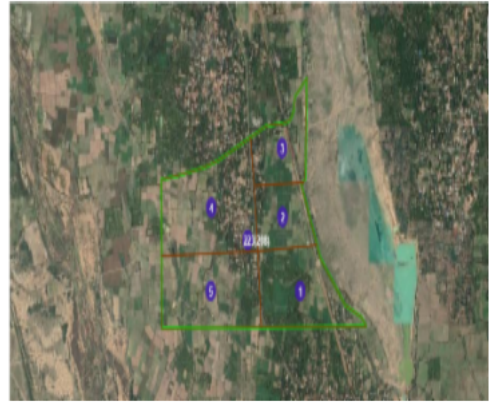

3. வாக்குச் சாவடியின் விவரங்கள்

வாக்குச் சாவடியின் எண் மற்றும் பெயர் : 250 - ஊராட்சி ஒன்றிய தொடக்கப் பள்ளி வடக்கு பார்த்த ஓட்டுக் கட்டிடம், சேண்டாக்கோட்டை 614602 வாக்குச் சாவடியின் முகவரி : ஊராட்சி ஒன்றிய தொடக்கப் பள்ளி வடக்கு பார்த்த ஓட்டுக் கட்டிடம், சேண்டாக்கோட்டை 614602	வாக்குச் சாவடியின் வகைப்பாடு (ஆண்/பெண்/பொது)	பொது
	துணை வாக்குச் சாவடிகளின் எண்ணிக்கை :	0

4. வாக்காளர்களின் எண்ணிக்கை

தொடங்கும் வரிசை எண்	முடியும் வரிசை எண்.	நிகர வாக்காளர்களின் எண்ணிக்கை			
		ஆண்	பெண்	மூன்றாம் பாலினம்	மொத்தம்
1	1152	581	571	0	1152

கையொப்பம்

Nazri Naksha

Google Map View

Polling Station Building Front View