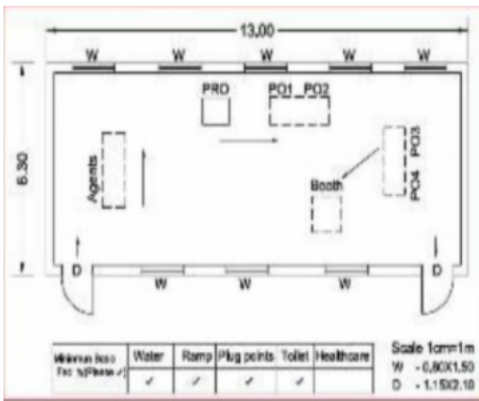

Google Map View

Polling Station Building Front View

Polling Station Front View

Cad View

Key MAP View

1 பெயர் : அஞ்சம்மாள் - கணவர் பெயர்: சிதம்பரம் - வீட்டு எண் : 1 வயது : 80 பாலினம் : பெண் Photo is available	AEB1634054	2 பெயர் : மதியழகன் - தந்தையின் பெயர்: அய்யாவு - வீட்டு எண் : 1 வயது : 50 பாலினம் : ஆண் Photo is available	AEB0758235	3 பெயர் : நாடியம்மை கணவர் பெயர்: கணபதி வீட்டு எண் : 01 வயது : 42 பாலினம் : பெண் Photo is available	AEB1900752
4 பெயர் : முருகானந்தம் - தந்தையின் பெயர்: நாடிமுத்து - வீட்டு எண் : 1 வயது : 39 பாலினம் : ஆண் Photo is available	AEB0758151	5 பெயர் : அருண் குமார் - தந்தையின் பெயர்: பாலு - வீட்டு எண் : 1 வயது : 33 பாலினம் : ஆண் Photo is available	AEB1090109	6 பெயர் : கார்த்திக் - தந்தையின் பெயர்: ஜெயராஜ் - வீட்டு எண் : 1-7 வயது : 27 பாலினம் : ஆண் Photo is available	AEB1070341
7 பெயர் : திருமுருகன் - தந்தையின் பெயர்: ஜெயராமன் - வீட்டு எண் : 1-14 வயது : 29 பாலினம் : ஆண் Photo is available	AEB0961318	8 பெயர் : முத்துராஜ் தந்தையின் பெயர்: ஜெயராமன் வீட்டு எண் : 1/14 வயது : 27 பாலினம் : ஆண் Photo is available	AEB1176890	9 பெயர் : கோகிலா தந்தையின் பெயர்: ஜெயராமன் வீட்டு எண் : 1/23 வயது : 34 பாலினம் : பெண் Photo is available	AEB0180919
10 பெயர் : விக்னேஷ் - தந்தையின் பெயர்: மதியழகன் - வீட்டு எண் : 1-28B-46 வயது : 28 பாலினம் : ஆண் Photo is available	AEB0961326	11 பெயர் : நாடிமுத்து - தந்தையின் பெயர்: கணேசன் - வீட்டு எண் : 1-29-1 வயது : 31 பாலினம் : ஆண் Photo is available	AEB0660357	12 பெயர் : முருகேஷ் - தந்தையின் பெயர்: பழனிவேல் - வீட்டு எண் : 1-31 வயது : 27 பாலினம் : ஆண் Photo is available	AEB1070333
13 பெயர் : புவனேஸ்வரி - கணவர் பெயர்: நீலகண்டன் - வீட்டு எண் : 1-32 வயது : 41 பாலினம் : பெண் Photo is available	AEB0444562	14 பெயர் : அருண் தந்தையின் பெயர்: கணேசன் வீட்டு எண் : 1/32 சி வயது : 25 பாலினம் : ஆண் Photo is available	AEB1176833	15 பெயர் : சரண்யா - தந்தையின் பெயர்: ஆறுமுகம் - வீட்டு எண் : 1-39 வயது : 31 பாலினம் : பெண் Photo is available	AEB0758177
16 பெயர் : ஆறுமுகம் - தந்தையின் பெயர்: சேது - வீட்டு எண் : 1-39A3 வயது : 59 பாலினம் : ஆண் Photo is available	AEB0961276	17 பெயர் : மகாலெட்சுமி தந்தையின் பெயர்: வீரையன் வீட்டு எண் : 1/41 வயது : 25 பாலினம் : பெண் Photo is available	AEB1990589	18 பெயர் : சரசம்மாள் - கணவர் பெயர்: கந்தசாமி - வீட்டு எண் : 1-68A வயது : 74 பாலினம் : பெண் Photo is available	AEB0419689
19 பெயர் : சரவணன் தந்தையின் பெயர்: ராஜேந்திரன் வீட்டு எண் : 1/ஏ வயது : 44 பாலினம் : ஆண் Photo is available	AEB1900687	20 பெயர் : அழகு சாந்தி கணவர் பெயர்: சரவணன் வீட்டு எண் : 1/ஏ வயது : 39 பாலினம் : பெண் Photo is available	AEB1900950	21 பெயர் : மணிகண்டன் - தந்தையின் பெயர்: பரமசிவம் - வீட்டு எண் : 1A1 வயது : 30 பாலினம் : ஆண் Photo is available	AEB1023951
22 பெயர் : பரமசிவம் தந்தையின் பெயர்: குப்புசாமி வீட்டு எண் : 1 ஏ1 வயது : 30 பாலினம் : ஆண் Photo is available	AEB2039063	23 பெயர் : கேசவன் தந்தையின் பெயர்: ராஜேந்திரன் வீட்டு எண் : 1ஏ2 வயது : 42 பாலினம் : ஆண் Photo is available	AEB2038891	24 பெயர் : மஞ்சளா கணவர் பெயர்: கேசவன் வீட்டு எண் : 1ஏ2 வயது : 32 பாலினம் : பெண் Photo is available	AEB0494369
25 பெயர் : பிரியதர்ஷினி தந்தையின் பெயர்: திருமுருகன் வீட்டு எண் : 2/17 வயது : 26 பாலினம் : பெண் Photo is available	AEB2038982	26 பெயர் : சாதனா - தந்தையின் பெயர்: அறிவுடைநம்பி - வீட்டு எண் : 2-112 வயது : 29 பாலினம் : பெண் Photo is available	AEB0758136	27 பெயர் : அஞ்சம்மாள் - கணவர் பெயர்: ராமுபத்தர் - வீட்டு எண் : 3 வயது : 79 பாலினம் : பெண் Photo is available	AEB1634070
28 பெயர் : சுதா - தந்தையின் பெயர்: சந்திரசேகரன் - வீட்டு எண் : 3 வயது : 37 பாலினம் : பெண் Photo is available	AEB0569558	29 பெயர் : நீலா - கணவர் பெயர்: செந்தில் குமார் - வீட்டு எண் : 3ஏ வயது : 37 பாலினம் : பெண் Photo is available	AEB0866103	30 பெயர் : கீதா - தந்தையின் பெயர்: நடராஜன் - வீட்டு எண் : 4B வயது : 39 பாலினம் : பெண் Photo is available	AEB0180901