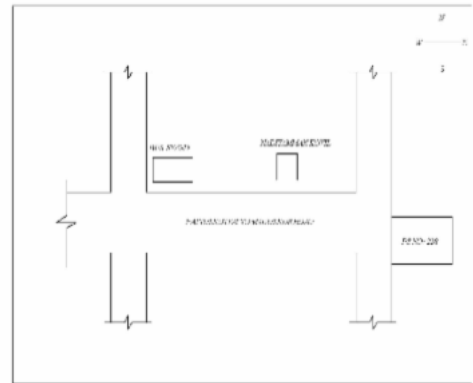

கையொப்பம்

**Nazri Naksha**

**Google Map View**

**Polling Station Building Front View**

**Polling Station Front View**

**Cad View**

**Key MAP View**

|   |            |   |            |   |            |
|---|------------|---|------------|---|------------|
| 1<br>பெயர் : உமாராணி -<br>கணவர் பெயர்: முத்துகுமரன் -<br>வீட்டு எண் : 1<br>வயது : 43 பாலினம் : பெண்<br>Photo is available                       | AEB0865915 | 2<br>பெயர் : நாடிஸ்வரன் -<br>தந்தையின் பெயர்: கணேசன் -<br>வீட்டு எண் : 1<br>வயது : 29 பாலினம் : ஆண்<br>Photo is available         | AEB0866038 | 3<br>பெயர் : விக்கென்ஷ்வரன்<br>தந்தையின் பெயர்: ரவிசந்தரன்<br>வீட்டு எண் : 1<br>வயது : 23 பாலினம் : ஆண்<br>Photo is available       | AEB2039964 |
| 4<br>பெயர் : முத்துகிருஷ்ணமூர்த்தி -<br>தந்தையின் பெயர்: அண்ணாமலை -<br>வீட்டு எண் : 3<br>வயது : 57 பாலினம் : ஆண்<br>Photo is available          | AEB1070705 | 5<br>பெயர் : நல்லையன் -<br>தந்தையின் பெயர்: ராசு -<br>வீட்டு எண் : 3-29<br>வயது : 77 பாலினம் : ஆண்<br>Photo is available          | AEB0571208 | 6<br>பெயர் : வசந்தி -<br>கணவர் பெயர்: நல்லையன் -<br>வீட்டு எண் : 3-29<br>வயது : 54 பாலினம் : பெண்<br>Photo is available             | AEB0571216 |
| 7<br>பெயர் : தவசக்தி<br>தந்தையின் பெயர்:<br>முத்துகிருஷ்ணமூர்த்தி<br>வீட்டு எண் : 3/625<br>வயது : 22 பாலினம் : பெண்<br>Photo is available       | AEB2193613 | 8<br>பெயர் : சுரேஷ் -<br>தந்தையின் பெயர்: நாராயணன் -<br>வீட்டு எண் : 5<br>வயது : 40 பாலினம் : ஆண்<br>Photo is available           | AEB0571455 | 9<br>பெயர் : ரம்யா<br>கணவர் பெயர்: ராஜா<br>வீட்டு எண் : 6ஏ<br>வயது : 32 பாலினம் : பெண்<br>Photo is available                        | AEB2062248 |
| 10<br>பெயர் : ஸீமா ரோஸ்<br>தந்தையின் பெயர்: இஸ்ராயார<br>வீட்டு எண் : 22/ஏ லாததோப்பூ<br>நைநகுல<br>வயது : 43 பாலினம் : பெண்<br>Photo is available | AEB2153047 | 11<br>பெயர் : கங்கா<br>கணவர் பெயர்: சோமசுந்தர்<br>வீட்டு எண் : 35/சி<br>வயது : 34 பாலினம் : பெண்<br>Photo is available            | AEB2061976 | 12<br>பெயர் : ஸ்டெல்லா -<br>கணவர் பெயர்: அசோக் -<br>வீட்டு எண் : 51-1-1<br>வயது : 42 பாலினம் : பெண்<br>Photo is available           | LXP2041044 |
| 13<br>பெயர் : தீபா -<br>கணவர் பெயர்: சார்லஸ் -<br>வீட்டு எண் : 53<br>வயது : 35 பாலினம் : பெண்<br>Photo is available                             | AEB0866046 | 14<br>பெயர் : மாரியம்மாள் -<br>கணவர் பெயர்: அய்யாசாமி -<br>வீட்டு எண் : 59A1<br>வயது : 46 பாலினம் : பெண்<br>Photo is available    | AEB0571125 | 15<br>பெயர் : சிவகாமி -<br>தந்தையின் பெயர்: மதி -<br>வீட்டு எண் : 73A1-1<br>வயது : 31 பாலினம் : பெண்<br>Photo is available          | AEB0758771 |
| 16<br>பெயர் : சுபா -<br>தந்தையின் பெயர்: மதி -<br>வீட்டு எண் : 73A1-1<br>வயது : 30 பாலினம் : பெண்<br>Photo is available                         | AEB0758763 | 17<br>பெயர் : மாரியம்மாள் -<br>கணவர் பெயர்: உலகநாதன் -<br>வீட்டு எண் : 85<br>வயது : 38 பாலினம் : பெண்<br>Photo is available       | AEB1090349 | 18<br>பெயர் : சிங்காரவேலன் -<br>தந்தையின் பெயர்: வெங்கடாசலம் -<br>வீட்டு எண் : 125<br>வயது : 50 பாலினம் : ஆண்<br>Photo is available | AEB0961870 |
| 19<br>பெயர் : பர்வதம் -<br>கணவர் பெயர்: வெங்கடாசலம் -<br>வீட்டு எண் : 125-1<br>வயது : 80 பாலினம் : பெண்<br>Photo is available                   | AEB0961854 | 20<br>பெயர் : சேகர் -<br>தந்தையின் பெயர்: சுப்பையன் -<br>வீட்டு எண் : 155-1<br>வயது : 60 பாலினம் : ஆண்<br>Photo is available      | AEB0906982 | 21<br>பெயர் : இளையராஜா -<br>தந்தையின் பெயர்: திருஞானம் -<br>வீட்டு எண் : 219A<br>வயது : 38 பாலினம் : ஆண்<br>Photo is available      | AEB0195545 |
| 22<br>பெயர் : கவிதா -<br>கணவர் பெயர்: பழனிவேல் -<br>வீட்டு எண் : 370/8<br>வயது : 37 பாலினம் : பெண்<br>Photo is available                        | AEB0756924 | 23<br>பெயர் : மோகன் -<br>தந்தையின் பெயர்: வீரமுத்து -<br>வீட்டு எண் : 393<br>வயது : 61 பாலினம் : ஆண்<br>Photo is available        | AEB1070689 | 24<br>பெயர் : மாலா<br>கணவர் பெயர்: பண்டரிநாதன்<br>வீட்டு எண் : 397/1<br>வயது : 34 பாலினம் : பெண்<br>Photo is available              | AEB1991348 |
| 25<br>பெயர் : ராம்குமார்<br>தந்தையின் பெயர்: முருகன்<br>வீட்டு எண் : 410<br>வயது : 25 பாலினம் : ஆண்<br>Photo is available                       | AEB1991405 | 26<br>பெயர் : ரவிச்சந்திரன்<br>இதரர் பெயர்: அயிராமாசுந்தரி<br>வீட்டு எண் : 415/1<br>வயது : 59 பாலினம் : ஆண்<br>Photo is available | AEB2101517 | # 27<br>பெயர் : ஜஸ்வரயா<br>தந்தையின் பெயர்: சீனிவாசன்<br>வீட்டு எண் : 417<br>வயது : 22 பாலினம் : பெண்<br>Photo is available         | AEB2148500 |
| 28<br>பெயர் : மீனாட்சி<br>தந்தையின் பெயர்: ரவிசந்திரன்<br>வீட்டு எண் : 419<br>வயது : 26 பாலினம் : பெண்<br>Photo is available                    | AEB1095702 | 29<br>பெயர் : அரிஹரன்<br>தந்தையின் பெயர்: வெங்கடாசலம்<br>வீட்டு எண் : 423-3<br>வயது : 27 பாலினம் : ஆண்<br>Photo is available      | AEB1951136 | 30<br>பெயர் : செபஸ்தியம்மாள்<br>கணவர் பெயர்: ஆரோக்கியசாமி<br>வீட்டு எண் : 425-2<br>வயது : 47 பாலினம் : பெண்<br>Photo is available   | AEB2039907 |