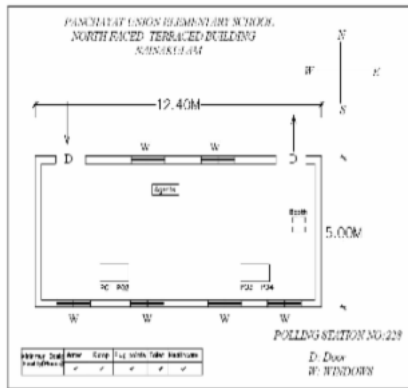

கையொப்பம்

**Nazri Naksha**

**Google Map View**

**Polling Station Building Front View**

**Polling Station Front View**

**Cad View**

**Key MAP View**

|   |            |   |            |   |            |
|---|------------|---|------------|---|------------|
| 1<br>பெயர் : உமாராணி -<br>கணவர் பெயர்: முத்துகுமரன் -<br>வீட்டு எண் : 1<br>வயது : 43 பாலினம் : பெண்<br>Photo is available                       | AEB0865915 | 2<br>பெயர் : நாடிஸ்வரன் -<br>தந்தையின் பெயர்: கணேசன் -<br>வீட்டு எண் : 1<br>வயது : 29 பாலினம் : ஆண்<br>Photo is available         | AEB0866038 | 3<br>பெயர் : விக்கென்ஷ்வரன்<br>தந்தையின் பெயர்: ரவிசந்தரன்<br>வீட்டு எண் : 1<br>வயது : 23 பாலினம் : ஆண்<br>Photo is available       | AEB2039964 |
| 4<br>பெயர் : முத்துகிருஷ்ணமூர்த்தி -<br>தந்தையின் பெயர்: அண்ணாமலை -<br>வீட்டு எண் : 3<br>வயது : 57 பாலினம் : ஆண்<br>Photo is available          | AEB1070705 | 5<br>பெயர் : நல்லையன் -<br>தந்தையின் பெயர்: ராசு -<br>வீட்டு எண் : 3-29<br>வயது : 77 பாலினம் : ஆண்<br>Photo is available          | AEB0571208 | 6<br>பெயர் : வசந்தி -<br>கணவர் பெயர்: நல்லையன் -<br>வீட்டு எண் : 3-29<br>வயது : 54 பாலினம் : பெண்<br>Photo is available             | AEB0571216 |
| 7<br>பெயர் : தவசக்தி<br>தந்தையின் பெயர்:<br>முத்துகிருஷ்ணமூர்த்தி<br>வீட்டு எண் : 3/625<br>வயது : 22 பாலினம் : பெண்<br>Photo is available       | AEB2193613 | 8<br>பெயர் : சுரேஷ் -<br>தந்தையின் பெயர்: நாராயணன் -<br>வீட்டு எண் : 5<br>வயது : 40 பாலினம் : ஆண்<br>Photo is available           | AEB0571455 | 9<br>பெயர் : ரம்யா<br>கணவர் பெயர்: ராஜா<br>வீட்டு எண் : 6ஏ<br>வயது : 32 பாலினம் : பெண்<br>Photo is available                        | AEB2062248 |
| 10<br>பெயர் : ஸீமா ரோஸ்<br>தந்தையின் பெயர்: இஸ்ராயார<br>வீட்டு எண் : 22/ஏ லாததோப்பூ<br>நைநகுல<br>வயது : 43 பாலினம் : பெண்<br>Photo is available | AEB2153047 | 11<br>பெயர் : கங்கா<br>கணவர் பெயர்: சோமசுந்தர்<br>வீட்டு எண் : 35/சி<br>வயது : 34 பாலினம் : பெண்<br>Photo is available            | AEB2061976 | 12<br>பெயர் : ஸ்டெல்லா -<br>கணவர் பெயர்: அசோக் -<br>வீட்டு எண் : 51-1-1<br>வயது : 42 பாலினம் : பெண்<br>Photo is available           | LXP2041044 |
| 13<br>பெயர் : தீபா -<br>கணவர் பெயர்: சார்லஸ் -<br>வீட்டு எண் : 53<br>வயது : 35 பாலினம் : பெண்<br>Photo is available                             | AEB0866046 | 14<br>பெயர் : மாரியம்மாள் -<br>கணவர் பெயர்: அய்யாசாமி -<br>வீட்டு எண் : 59A1<br>வயது : 46 பாலினம் : பெண்<br>Photo is available    | AEB0571125 | 15<br>பெயர் : சிவகாமி -<br>தந்தையின் பெயர்: மதி -<br>வீட்டு எண் : 73A1-1<br>வயது : 31 பாலினம் : பெண்<br>Photo is available          | AEB0758771 |
| 16<br>பெயர் : சுபா -<br>தந்தையின் பெயர்: மதி -<br>வீட்டு எண் : 73A1-1<br>வயது : 30 பாலினம் : பெண்<br>Photo is available                         | AEB0758763 | 17<br>பெயர் : மாரியம்மாள் -<br>கணவர் பெயர்: உலகநாதன் -<br>வீட்டு எண் : 85<br>வயது : 38 பாலினம் : பெண்<br>Photo is available       | AEB1090349 | 18<br>பெயர் : சிங்காரவேலன் -<br>தந்தையின் பெயர்: வெங்கடாசலம் -<br>வீட்டு எண் : 125<br>வயது : 50 பாலினம் : ஆண்<br>Photo is available | AEB0961870 |
| 19<br>பெயர் : பர்வதம் -<br>கணவர் பெயர்: வெங்கடாசலம் -<br>வீட்டு எண் : 125-1<br>வயது : 80 பாலினம் : பெண்<br>Photo is available                   | AEB0961854 | 20<br>பெயர் : சேகர் -<br>தந்தையின் பெயர்: சுப்பையன் -<br>வீட்டு எண் : 155-1<br>வயது : 60 பாலினம் : ஆண்<br>Photo is available      | AEB0906982 | 21<br>பெயர் : இளையராஜா -<br>தந்தையின் பெயர்: திருஞானம் -<br>வீட்டு எண் : 219A<br>வயது : 38 பாலினம் : ஆண்<br>Photo is available      | AEB0195545 |
| 22<br>பெயர் : கவிதா -<br>கணவர் பெயர்: பழனிவேல் -<br>வீட்டு எண் : 370/8<br>வயது : 37 பாலினம் : பெண்<br>Photo is available                        | AEB0756924 | 23<br>பெயர் : மோகன் -<br>தந்தையின் பெயர்: வீரமுத்து -<br>வீட்டு எண் : 393<br>வயது : 61 பாலினம் : ஆண்<br>Photo is available        | AEB1070689 | 24<br>பெயர் : மாலா<br>கணவர் பெயர்: பண்டரிநாதன்<br>வீட்டு எண் : 397/1<br>வயது : 34 பாலினம் : பெண்<br>Photo is available              | AEB1991348 |
| 25<br>பெயர் : ராம்குமார்<br>தந்தையின் பெயர்: முருகன்<br>வீட்டு எண் : 410<br>வயது : 25 பாலினம் : ஆண்<br>Photo is available                       | AEB1991405 | 26<br>பெயர் : ரவிச்சந்திரன்<br>இதரர் பெயர்: அயிராமாசுந்தரி<br>வீட்டு எண் : 415/1<br>வயது : 59 பாலினம் : ஆண்<br>Photo is available | AEB2101517 | # 27<br>பெயர் : ஜஸ்வரயா<br>தந்தையின் பெயர்: சீனிவாசன்<br>வீட்டு எண் : 417<br>வயது : 22 பாலினம் : பெண்<br>Photo is available         | AEB2148500 |
| 28<br>பெயர் : மீனாட்சி<br>தந்தையின் பெயர்: ரவிசந்திரன்<br>வீட்டு எண் : 419<br>வயது : 26 பாலினம் : பெண்<br>Photo is available                    | AEB1095702 | 29<br>பெயர் : அரிஹரன்<br>தந்தையின் பெயர்: வெங்கடாசலம்<br>வீட்டு எண் : 423-3<br>வயது : 27 பாலினம் : ஆண்<br>Photo is available      | AEB1951136 | 30<br>பெயர் : செபஸ்தியம்மாள்<br>கணவர் பெயர்: ஆரோக்கியசாமி<br>வீட்டு எண் : 425-2<br>வயது : 47 பாலினம் : பெண்<br>Photo is available   | AEB2039907 |