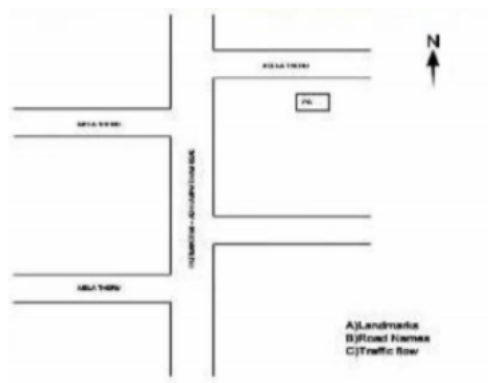

Key MAP View