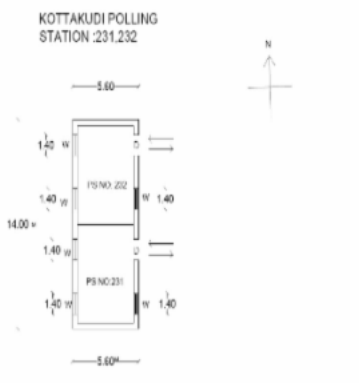

Google Map View

Polling Station Building Front View

Polling Station Front View

Cad View

Key MAP View

1 பெயர் : விக்கேஸ்வரன் தந்தையின் பெயர்: ஞானசேகரன் தந்தை வீட்டு எண் : 0 வயது : 21 பாலினம் : ஆண்	AEB2198190 Photo is available	2 பெயர் : காயத்ரி தந்தையின் பெயர்: முருகையன் வீட்டு எண் : 0 வயது : 20 பாலினம் : பெண்	AEB2178374 Photo is available	3 பெயர் : முருகானந்தன் - தந்தையின் பெயர்: ராமசாமி - வீட்டு எண் : 1 வயது : 53 பாலினம் : ஆண்	LXP1246610 Photo is available
4 பெயர் : ஆனிதாபோஸ் - கணவர் பெயர்: ஞானசேகரன் - வீட்டு எண் : 1 வயது : 49 பாலினம் : பெண்	LXP1682137 Photo is available	5 பெயர் : வித்யா - கணவர் பெயர்: குணசேகரன் - வீட்டு எண் : 1 வயது : 44 பாலினம் : பெண்	LXP1682145 Photo is available	6 பெயர் : தனம் - கணவர் பெயர்: முருகானந்தம் - வீட்டு எண் : 1 வயது : 38 பாலினம் : பெண்	AEB0097980 Photo is available
7 பெயர் : பாபு - தந்தையின் பெயர்: கணேசன் - வீட்டு எண் : 1 வயது : 32 பாலினம் : ஆண்	AEB0688283 Photo is available	8 பெயர் : மாதவன் - தந்தையின் பெயர்: மதியழகன் - வீட்டு எண் : 1-17 வயது : 32 பாலினம் : ஆண்	AEB0572651 Photo is available	9 பெயர் : சுரேஷ் - தந்தையின் பெயர்: தியாகராஜன் - வீட்டு எண் : 1-19 வயது : 48 பாலினம் : ஆண்	AEB0420331 Photo is available
10 பெயர் : ஹரிஹரன் தந்தையின் பெயர்: காமராஜ் வீட்டு எண் : 1/44 வயது : 25 பாலினம் : ஆண்	AEB1897909 Photo is available	# 11 பெயர் : புகழேந்தி சுப்ரமணியன் தந்தையின் பெயர்: சுப்ரமணியன் - வீட்டு எண் : 52 வயது : 39 பாலினம் : ஆண்	AEB0420356 Photo is available	12 பெயர் : பிரவீண் தந்தையின் பெயர்: பெருமாள் வீட்டு எண் : 1/66 வயது : 24 பாலினம் : ஆண்	AEB2041093 Photo is available
13 பெயர் : கலைச் செல்வி கணவர் பெயர்: மாரிமுத்து வீட்டு எண் : 1/112 வயது : 52 பாலினம் : பெண்	AEB1991959 Photo is available	14 பெயர் : துர்காபுரீ தந்தையின் பெயர்: மாரிமுத்து வீட்டு எண் : 1/112 வயது : 31 பாலினம் : பெண்	AEB2041028 Photo is available	15 பெயர் : கோசலை - கணவர் பெயர்: கணேசன் - வீட்டு எண் : 2 வயது : 74 பாலினம் : பெண்	AEB1648849 Photo is available
16 பெயர் : குஞ்சுகண்ணு - தந்தையின் பெயர்: வேலு - வீட்டு எண் : 2 வயது : 61 பாலினம் : ஆண்	LXP1681220 Photo is available	17 பெயர் : சானகி - கணவர் பெயர்: குஞ்சுகண்ணு - வீட்டு எண் : 2 வயது : 60 பாலினம் : பெண்	LXP1681907 Photo is available	18 பெயர் : கலைக்குமார் - தந்தையின் பெயர்: கணேசன் - வீட்டு எண் : 2 வயது : 50 பாலினம் : ஆண்	AEB1648856 Photo is available
19 பெயர் : செந்தில்குமார் - தந்தையின் பெயர்: கணேசன் - வீட்டு எண் : 2 வயது : 46 பாலினம் : ஆண்	LXP1246578 Photo is available	20 பெயர் : கண்மணி - கணவர் பெயர்: செந்தில்குமார் - வீட்டு எண் : 2 வயது : 41 பாலினம் : பெண்	AEB0309781 Photo is available	21 பெயர் : விஜயகுமாரி - கணவர் பெயர்: கலைக்குமார் - வீட்டு எண் : 2 வயது : 40 பாலினம் : பெண்	AEB0246553 Photo is available
22 பெயர் : ஞானசேகரன் - தந்தையின் பெயர்: ராமசாமி - வீட்டு எண் : 2-9 வயது : 56 பாலினம் : ஆண்	AEB0572628 Photo is available	23 பெயர் : கணேசன் - தந்தையின் பெயர்: மாணிக்கம் - வீட்டு எண் : 3 வயது : 69 பாலினம் : ஆண்	AEB1649490 Photo is available	24 பெயர் : மாணிக்கம்மாள் - கணவர் பெயர்: கணேசன் - வீட்டு எண் : 3 வயது : 64 பாலினம் : பெண்	AEB1649508 Photo is available
25 பெயர் : அரவிந்தன் - தந்தையின் பெயர்: கணேசன் - வீட்டு எண் : 3-2 வயது : 29 பாலினம் : ஆண்	AEB0907394 Photo is available	26 பெயர் : சுகன்யா கணவர் பெயர்: புகழேந்தி வீட்டு எண் : 3-225 வயது : 28 பாலினம் : பெண்	AEB1155076 Photo is available	27 பெயர் : இராசசேகரன் - தந்தையின் பெயர்: மாணிக்கம் - வீட்டு எண் : 4 வயது : 61 பாலினம் : ஆண்	LXP1246966 Photo is available
28 பெயர் : பஞ்சாச்சரம் - தந்தையின் பெயர்: மாணிக்கம் - வீட்டு எண் : 4 வயது : 55 பாலினம் : ஆண்	AEB1649524 Photo is available	29 பெயர் : சுகதி - கணவர் பெயர்: ராஜசேகர் - வீட்டு எண் : 4 வயது : 46 பாலினம் : பெண்	LXP1682541 Photo is available	30 பெயர் : வேல்முருகன் - தந்தையின் பெயர்: மாணிக்கம் வீட்டு எண் : 4 வயது : 43 பாலினம் : ஆண்	LXP2121432 Photo is available