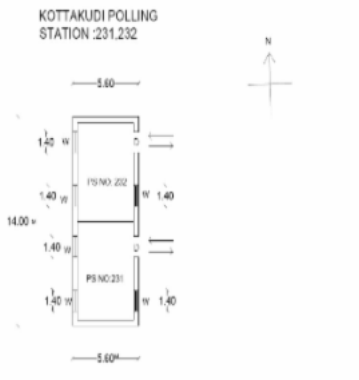

Google Map View

Polling Station Building Front View

Polling Station Front View

Cad View

Key MAP View

1 பெயர் : பார்த்தசாரதி - தந்தையின் பெயர்: சூப்புசாமி - வீட்டு எண் : 00 வயது : 58 பாலினம் : ஆண்	AEB1219369 Photo is available	2 பெயர் : மாரிமுத்து - தந்தையின் பெயர்: ராமலிங்கம் - வீட்டு எண் : 1 வயது : 50 பாலினம் : ஆண்	AEB0866640 Photo is available	3 பெயர் : சமதி - கணவர் பெயர்: கணேசன் - வீட்டு எண் : 1 வயது : 36 பாலினம் : பெண்	AEB1000249 Photo is available
4 பெயர் : விக்னேஸ்வரன் தந்தையின் பெயர்: ரெங்கசாமி - வீட்டு எண் : 1 வயது : 34 பாலினம் : ஆண்	AEB0309849 Photo is available	5 பெயர் : சரண்யா - கணவர் பெயர்: காளிதாசன் - வீட்டு எண் : 1 வயது : 30 பாலினம் : பெண்	AEB0962431 Photo is available	6 பெயர் : சைலஜா - கணவர் பெயர்: சீனிவாசன் - வீட்டு எண் : 1A வயது : 38 பாலினம் : பெண்	AEB0760298 Photo is available
7 பெயர் : ஆர்த்தி தந்தையின் பெயர்: ரவி வீட்டு எண் : 2, வயது : 20 பாலினம் : பெண்	AEB2186625 Photo is available	8 பெயர் : தினேஷ் காந்த் - தந்தையின் பெயர்: இராமநாதன் - வீட்டு எண் : 4-219B வயது : 27 பாலினம் : ஆண்	AEB1071141 Photo is available	9 பெயர் : சசிசுமார் தந்தையின் பெயர்: சாமிநாதன் வீட்டு எண் : 16/2 வயது : 41 பாலினம் : ஆண்	AEB2062628 Photo is available
10 பெயர் : உதயகுமார் - தந்தையின் பெயர்: அன்பழகன் - வீட்டு எண் : 23 வயது : 40 பாலினம் : ஆண்	AEB0688465 Photo is available	11 பெயர் : கோகிலா கணவர் பெயர்: மணிகண்டன் வீட்டு எண் : 24 வயது : 33 பாலினம் : பெண்	AEB2151330 Photo is available	12 பெயர் : பாஸ்கர் - தந்தையின் பெயர்: பால்சாமி - வீட்டு எண் : 27 வயது : 33 பாலினம் : ஆண்	AEB0661835 Photo is available
13 பெயர் : பிருந்தா - கணவர் பெயர்: வினோத் - வீட்டு எண் : 28B வயது : 33 பாலினம் : பெண்	AEB1090448 Photo is available	14 பெயர் : நாகவள்ளி - கணவர் பெயர்: மாரிமுத்து - வீட்டு எண் : 35A வயது : 50 பாலினம் : பெண்	AEB0907634 Photo is available	15 பெயர் : கார்த்திக் - தந்தையின் பெயர்: பாலசுப்பிரமணியன் - வீட்டு எண் : 38 வயது : 31 பாலினம் : ஆண்	AEB0661751 Photo is available
16 பெயர் : ரோஜா கணவர் பெயர்: வீரச்செல்வம் வீட்டு எண் : 45/246 வயது : 30 பாலினம் : பெண்	AEB1855279 Photo is available	17 பெயர் : பூஷ்வள்ளி கணவர் பெயர்: ரமசாமி வீட்டு எண் : 46 வயது : 57 பாலினம் : பெண்	AEB2105450 Photo is available	18 பெயர் : மதியழகன் தந்தையின் பெயர்: அடைக்கலம் வீட்டு எண் : 48ஏ வயது : 60 பாலினம் : ஆண்	AEB2158806 Photo is available
19 பெயர் : பாஸ்கர் - தந்தையின் பெயர்: சுப்ரமணியன் - வீட்டு எண் : 51B வயது : 31 பாலினம் : ஆண்	AEB0760132 Photo is available	20 பெயர் : அருள் பிரியா கணவர் பெயர்: சிலம்ப ராஜன் வீட்டு எண் : 53/2 வயது : 30 பாலினம் : பெண்	AEB2078657 Photo is available	21 பெயர் : வீரசேகர் - தந்தையின் பெயர்: முருகையன் - வீட்டு எண் : 69 வயது : 33 பாலினம் : ஆண்	AEB0573303 Photo is available
22 பெயர் : ராஜா - தந்தையின் பெயர்: பாண்டியன் - வீட்டு எண் : 71G வயது : 50 பாலினம் : ஆண்	AEB0445478 Photo is available	23 பெயர் : நாகசுந்தரம் - தந்தையின் பெயர்: சுப்பிரமணியன் - வீட்டு எண் : 103 வயது : 34 பாலினம் : ஆண்	AEB0573345 Photo is available	24 பெயர் : கோவிந்தராஜ் தந்தையின் பெயர்: கார்மேகம் வீட்டு எண் : 111 வயது : 28 பாலினம் : ஆண்	AEB2069615 Photo is available
25 பெயர் : ஜெயக்குமார் தந்தையின் பெயர்: ராஜேந்திரன் வீட்டு எண் : 127ஏ வயது : 26 பாலினம் : ஆண்	AEB1108356 Photo is available	26 பெயர் : துர்க்காதாசன் - தந்தையின் பெயர்: கோவிந்தசாமி - வீட்டு எண் : 132 வயது : 36 பாலினம் : ஆண்	AEB0154195 Photo is available	27 பெயர் : யோகலெட்சுமி கணவர் பெயர்: துர்கா தாசன் வீட்டு எண் : 132 வயது : 23 பாலினம் : பெண்	AEB2078640 Photo is available
28 பெயர் : ராஜா - தந்தையின் பெயர்: கோபால் - வீட்டு எண் : 141 வயது : 35 பாலினம் : ஆண்	AEB0310276 Photo is available	29 பெயர் : மோகனா - கணவர் பெயர்: சரவணன் - வீட்டு எண் : 154 வயது : 40 பாலினம் : பெண்	AEB0573261 Photo is available	30 பெயர் : சிவப்பிரகாஷ் தந்தையின் பெயர்: ராஜேந்திரன் வீட்டு எண் : 164 வயது : 27 பாலினம் : ஆண்	AEB1155159 Photo is available