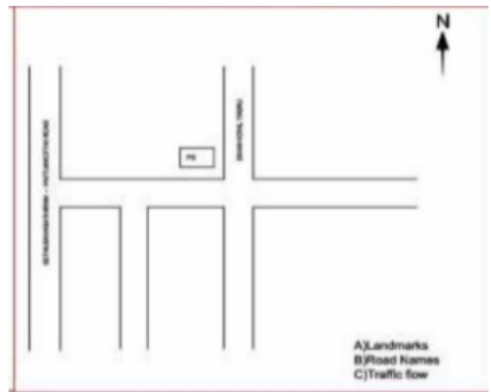

Key MAP View