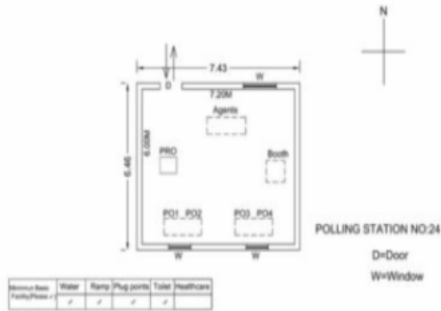

**Polling Station Building Front View**

Elevation

**Polling Station Front View**

**Cad View**

**Key MAP View**

சட்டமன்றத் தொகுதியின் எண் மற்றும் பெயர் : 176-பட்டுக்கோட்டை  
பிரிவு எண் மற்றும் பெயர் 1-விக்கிரமம் (வ.கி) மற்றும் (உஈ), ஆதிதிராவிடர் தெரு வார்டு-2