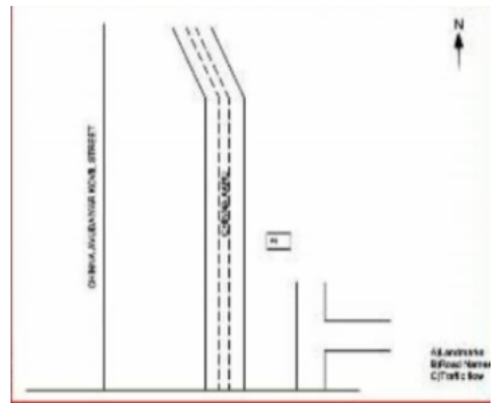

**Polling Station Building Front View**

**Polling Station Front View**

**Cad View**

**Key MAP View**

1	AEB1071521	பெயர் : பாலசுப்பிரமணியன் - தந்தையின் பெயர்: பொதியப்பன் - வீட்டு எண் : 1 வயது : 59 பாலினம் : ஆண்	Photo is available	2	AEB0446674	பெயர் : பூங்கொடி - கணவர் பெயர்: சந்திரசேகரன் - வீட்டு எண் : 1 வயது : 54 பாலினம் : பெண்	Photo is available	3	AEB0446286	பெயர் : செல்வி - கணவர் பெயர்: பார்த்தசாரதி - வீட்டு எண் : 1 வயது : 50 பாலினம் : பெண்	Photo is available
4	AEB0907857	பெயர் : எழில் மதி - கணவர் பெயர்: கருணாநிதி - வீட்டு எண் : 1 வயது : 48 பாலினம் : பெண்	Photo is available	5	AEB1000785	பெயர் : ஸ்டெபிகிராப் - கணவர் பெயர்: தாமஸ் ஆல்வா எடிசன் - வீட்டு எண் : 1 வயது : 30 பாலினம் : பெண்	Photo is available	6	AEB1000868	பெயர் : கௌசல்யா - தந்தையின் பெயர்: கருப்பையன் - வீட்டு எண் : 1 வயது : 28 பாலினம் : பெண்	Photo is available
7	AEB1071729	பெயர் : மாரியம்மாள் - தந்தையின் பெயர்: கலியமூர்த்தி - வீட்டு எண் : 1 வயது : 27 பாலினம் : பெண்	Photo is available	8	AEB1155514	பெயர் : கருணாமூர்த்தி தந்தையின் பெயர்: கருணாநிதி வீட்டு எண் : 1 வயது : 26 பாலினம் : ஆண்	Photo is available	9	AEB2101434	பெயர் : தினேஷ் குமார் தந்தையின் பெயர்: செல்வகுமார் வீட்டு எண் : 1 வயது : 22 பாலினம் : ஆண்	Photo is available
10	AEB2308088	பெயர் : பாண்டிமீனா மாரிமுத்து தந்தையின் பெயர்: மாரிமுத்து வீட்டு எண் : 1/10 வயது : 20 பாலினம் : பெண்	Photo is available	11	LXP1904168	பெயர் : தேவிபாலா - தந்தையின் பெயர்: சிவசுப்பிரமணியன் - வீட்டு எண் : 1-12ஏ வயது : 40 பாலினம் : பெண்	Photo is available	12	AEB2159481	பெயர் : உதயகுமார் தந்தையின் பெயர்: பழனிவேல் வீட்டு எண் : 1/25 வயது : 53 பாலினம் : ஆண்	Photo is available
13	AEB2151447	பெயர் : வித்யா கணவர் பெயர்: அன்பழகன் வீட்டு எண் : 1/40 வயது : 27 பாலினம் : பெண்	Photo is available	14	AEB1978915	பெயர் : விஜய் பாலசுப்பிரமணியன் தந்தையின் பெயர்: பாலசுப்பிரமணியன் பாலசுப்பிரமணியன் வீட்டு எண் : 1/108ஏ வயது : 26 பாலினம் : ஆண்	Photo is available	15	AEB2181105	பெயர் : நவீன்ராஜ் தந்தையின் பெயர்: ரெத்தினசாமி வீட்டு எண் : 2/2சி வயது : 22 பாலினம் : ஆண்	Photo is available
16	AEB2181113	பெயர் : ராகுல்ராஜ் தந்தையின் பெயர்: ரெத்தினசாமி வீட்டு எண் : 2/2சி வயது : 21 பாலினம் : ஆண்	Photo is available	17	AEB2284453	பெயர் : ரமேஷ்குமார் வைத்திலிங்கம் தந்தையின் பெயர்: வைத்திலிங்கம் ராமலிங்கம் வீட்டு எண் : 2/8பி வயது : 49 பாலினம் : ஆண்	Photo is available	18	AEB2219533	பெயர் : சுகன் தந்தையின் பெயர்: பழனிவேலு வீட்டு எண் : 2/18 வயது : 21 பாலினம் : ஆண்	Photo is available
19	AEB1992478	பெயர் : பவித்ரா தந்தையின் பெயர்: சேகர் வீட்டு எண் : 2/26 வயது : 24 பாலினம் : பெண்	Photo is available	20	AEB0963090	பெயர் : அஸ்வேதா - தந்தையின் பெயர்: பாலசுப்பிரமணியன் - வீட்டு எண் : 2-43A வயது : 28 பாலினம் : பெண்	Photo is available	21	AEB1662311	பெயர் : சண்முகநாதன் - தந்தையின் பெயர்: ரெத்தினம் - வீட்டு எண் : 2/220 வயது : 78 பாலினம் : ஆண்	Photo is available
22	AEB2078806	பெயர் : அபிநாத் தந்தையின் பெயர்: மதியழகன் வீட்டு எண் : 2/222 வயது : 24 பாலினம் : ஆண்	Photo is available	23	AEB2104693	பெயர் : அபிநயா தந்தையின் பெயர்: மதியழகன் வீட்டு எண் : 2/222 வயது : 22 பாலினம் : பெண்	Photo is available	24	AEB2151561	பெயர் : திருமுருகன் தந்தையின் பெயர்: பாலசுப்பிரமணியன் வீட்டு எண் : 2\226 வயது : 21 பாலினம் : ஆண்	Photo is available
25	AEB0446443	பெயர் : சரவணச்செல்வன் - தந்தையின் பெயர்: சிவானந்தம் - வீட்டு எண் : 2/243 வயது : 33 பாலினம் : ஆண்	Photo is available	26	AEB2151413	பெயர் : மீனாட்சி பூநீ தந்தையின் பெயர்: சசிகுமார் வீட்டு எண் : 2/246 வயது : 21 பாலினம் : பெண்	Photo is available	27	AEB2157899	பெயர் : நிதிலாபூநீ தந்தையின் பெயர்: திருவரசு வீட்டு எண் : 2/251 வயது : 24 பாலினம் : பெண்	Photo is available
28	AEB0750562	பெயர் : ஜெயசித்ரா - கணவர் பெயர்: கார்த்திகேயன் - வீட்டு எண் : 2/255 வயது : 37 பாலினம் : பெண்	Photo is available	29	AEB2279305	பெயர் : கோகுல் தந்தையின் பெயர்: சசி குமார் வீட்டு எண் : 2/260 வயது : 20 பாலினம் : ஆண்	Photo is available	30	AEB1992494	பெயர் : சோமநாத் தந்தையின் பெயர்: வீரப்பன் வீட்டு எண் : 2/261/1 வயது : 23 பாலினம் : ஆண்	Photo is available