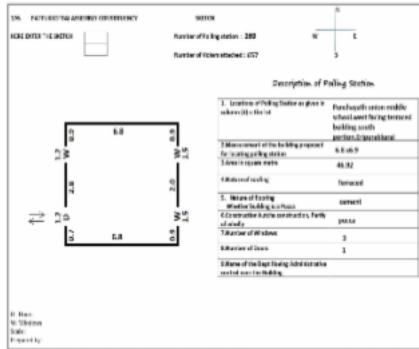

Google Map View

Polling Station Building Front View

Polling Station Front View

Cad View

Key MAP View

1	AEB1692557	பெயர் : தாயம்மாள் - கணவர் பெயர்: இராஜேந்திரன் - வீட்டு எண் : 274 வயது : 61 பாலினம் : பெண்	Photo is available
---	------------	--	--------------------