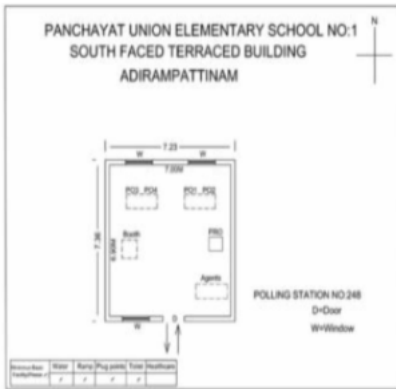

Google Map View

Polling Station Building Front View

Polling Station Front View

Cad View

Key MAP View

1 பெயர் : தமீமுல் அன்சாரி - தந்தையின் பெயர்: அப்துல் லத்திப் - வீட்டு எண் : 1 வயது : 60 பாலினம் : ஆண் Photo is available	AEB0870162	2 பெயர் : சல்மா - கணவர் பெயர்: தமீமுல் அன்சாரி - வீட்டு எண் : 1 வயது : 53 பாலினம் : பெண் Photo is available	AEB0870121	3 பெயர் : ராஜகுமாரி - தந்தையின் பெயர்: தூண்டி - வீட்டு எண் : 1 வயது : 38 பாலினம் : பெண் Photo is available	AEB1002120
4 பெயர் : மகேஸ்வரி - கணவர் பெயர்: கருப்பசாமி - வீட்டு எண் : 1 வயது : 38 பாலினம் : பெண் Photo is available	AEB0584615	5 பெயர் : முருகேசன் - தாயின் பெயர்: ஜெயலட்சுமி - வீட்டு எண் : 1 வயது : 36 பாலினம் : ஆண் Photo is available	AEB0369702	6 பெயர் : இராதகிருஷ்ணன் - தந்தையின் பெயர்: மூர்த்தி - வீட்டு எண் : 1 வயது : 35 பாலினம் : ஆண் Photo is available	AEB0369686
7 பெயர் : பிரியா - தந்தையின் பெயர்: கருணாநிதி - வீட்டு எண் : 1 வயது : 34 பாலினம் : பெண் Photo is available	AEB0422519	8 பெயர் : வீரையன் - தந்தையின் பெயர்: வெங்கடாசலம் - வீட்டு எண் : 1 வயது : 31 பாலினம் : ஆண் Photo is available	AEB0965657	9 பெயர் : முகமது அப்துல்லா - தந்தையின் பெயர்: அகம்மதுபசீர் - வீட்டு எண் : 1 வயது : 31 பாலினம் : ஆண் Photo is available	AEB0766303
10 பெயர் : விஜய் - தந்தையின் பெயர்: இராஜகோபாலன் - வீட்டு எண் : 1 வயது : 30 பாலினம் : ஆண் Photo is available	AEB0965699	11 பெயர் : வெங்கடேஷ் - தந்தையின் பெயர்: சிவானந்தம் - வீட்டு எண் : 1 வயது : 30 பாலினம் : ஆண் Photo is available	AEB0766428	12 பெயர் : சேக் அலாவுதீன் - தந்தையின் பெயர்: மீராசாஹிப் - வீட்டு எண் : 1 வயது : 29 பாலினம் : ஆண் Photo is available	AEB0870196
13 பெயர் : அறிவுமுகன் தந்தையின் பெயர்: சங்கர் வீட்டு எண் : 1 வயது : 29 பாலினம் : ஆண் Photo is available	AEB1159086	# 14 பெயர் : சந்துரு ராஜேந்திரன் தந்தையின் பெயர்: ராஜேந்திரன் - வீட்டு எண் : 1 வயது : 28 பாலினம் : ஆண் Photo is available	AEB0965707	15 பெயர் : சிவநேசன் தந்தையின் பெயர்: இளங்கோவன் வீட்டு எண் : 1 வயது : 27 பாலினம் : ஆண் Photo is available	IQB0869404
16 பெயர் : அகமது ஜலாலுதீன் - தந்தையின் பெயர்: அப்துல் ஹரீம் - வீட்டு எண் : 1-1 வயது : 46 பாலினம் : ஆண் Photo is available	AEB0315523	17 பெயர் : பெனஜியா - கணவர் பெயர்: நவ்சாத் அலி - வீட்டு எண் : 1-1 வயது : 45 பாலினம் : பெண் Photo is available	AEB0315531	18 பெயர் : ஈமானிஷா - தந்தையின் பெயர்: சாகுல் ஹமீது - வீட்டு எண் : 1/1 வயது : 44 பாலினம் : பெண் Photo is available	AEB0369645
19 பெயர் : ராவியத்துல் பஜிரியா - கணவர் பெயர்: அஹமது ஜலாலுதீன் - வீட்டு எண் : 1-1 வயது : 40 பாலினம் : பெண் Photo is available	AEB0315549	20 பெயர் : ஜெயின் - கணவர் பெயர்: சேக் முகம்மது - வீட்டு எண் : 1-1 வயது : 38 பாலினம் : பெண் Photo is available	AEB0584946	21 பெயர் : ஜெகதாம்பாள் - கணவர் பெயர்: வீரையன் - வீட்டு எண் : 1-2 வயது : 62 பாலினம் : பெண் Photo is available	AEB1770890
22 பெயர் : தஸ்மீமாபானு கணவர் பெயர்: அஹமதுஅஸ்லம் வீட்டு எண் : 1/2 வயது : 50 பாலினம் : பெண் Photo is available	AEB2181683	23 பெயர் : சித்திரா - கணவர் பெயர்: வீரையன் - வீட்டு எண் : 1-2 வயது : 40 பாலினம் : பெண் Photo is available	AEB0369744	24 பெயர் : ரிஸ்வானா முகம்மது இஸ்மாயில் கணவர் பெயர்: முகம்மது இஸ்மாயில் வீட்டு எண் : 1/2 வயது : 38 பாலினம் : பெண் Photo is available	AEB0138727
25 பெயர் : முஹமத் ஹனிஃபா தந்தையின் பெயர்: அஹமத் அசலாம் வீட்டு எண் : 1/2 வயது : 26 பாலினம் : ஆண் Photo is available	AEB1978998	26 பெயர் : சிராஜினிஷா - கணவர் பெயர்: ஹாஜா உசேன் - வீட்டு எண் : 1-3 வயது : 54 பாலினம் : பெண் Photo is available	AEB0369819	27 பெயர் : அப்துல் ஹாலிது தந்தையின் பெயர்: ஹாஜா ஹசன் வீட்டு எண் : 1/3 வயது : 25 பாலினம் : ஆண் Photo is available	AEB2042158
28 பெயர் : செந்தில்குமார் - தந்தையின் பெயர்: அடைக்கலம் - வீட்டு எண் : 1-4 வயது : 47 பாலினம் : ஆண் Photo is available	AEB0584581	29 பெயர் : பழனிவேல் - தந்தையின் பெயர்: ராஜ் - வீட்டு எண் : 1-4 வயது : 46 பாலினம் : ஆண் Photo is available	AEB0584565	30 பெயர் : ஆனந்தி - கணவர் பெயர்: செந்தில்குமார் - வீட்டு எண் : 1-4 வயது : 43 பாலினம் : பெண் Photo is available	AEB0584573