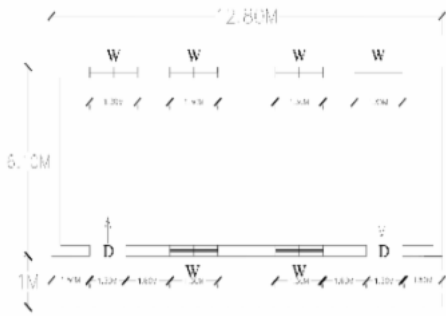

Google Map View

Polling Station Building Front View

Polling Station Front View

Cad View

Key MAP View

சட்டமன்றத் தொகுதியின் எண் மற்றும் பெயர் : 176-பட்டுக்கோட்டை
பிரிவு எண் மற்றும் பெயர் 1-விக்கிரமம் (வ.கி) மற்றும் (ஊ), பாரதிநகர் வார்டு2