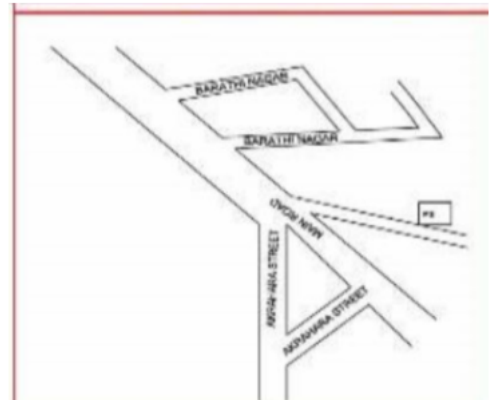

3. வாக்குச் சாவடியின் விவரங்கள்

வாக்குச் சாவடியின் எண் மற்றும் பெயர் : 28 - ஊராட்சி ஒன்றிய நடு நிலைப் பள்ளி தெற்கு பார்த்த கிழக்கு பக்கம் ஒட்டுக்கட்டிடம் , விக்ரமம் 614903 வாக்குச் சாவடியின் முகவரி : ஊராட்சி ஒன்றிய நடு நிலைப் பள்ளி தெற்கு பார்த்த கிழக்கு பக்கம் ஒட்டுக்கட்டிடம் , விக்ரமம் 614903	வாக்குச் சாவடியின் வகைப்பாடு (ஆண்/பெண்/பொது)	பொது
	துணை வாக்குச் சாவடிகளின் எண்ணிக்கை :	0

Google Map View

Polling Station Building Front View

Polling Station Front View

Cad View

Key MAP View

சட்டமன்றத் தொகுதியின் எண் மற்றும் பெயர் : 176-பட்டுக்கோட்டை
பிரிவு எண் மற்றும் பெயர் 1-விக்கிரமம் (வ.கி) மற்றும் (ஊ), பாரதிநகர் வார்டு2