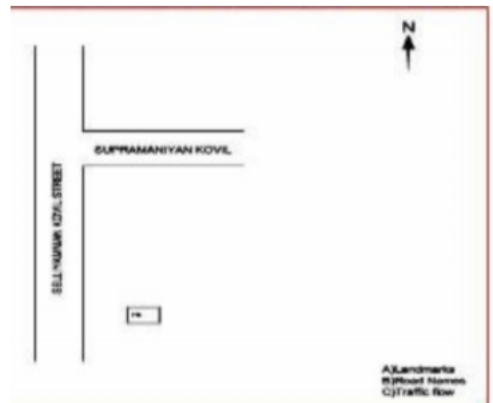

Key MAP View