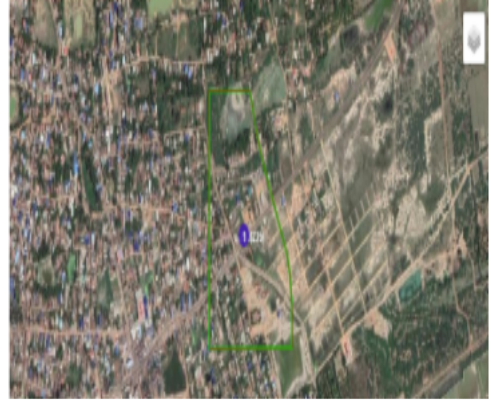

Google Map View