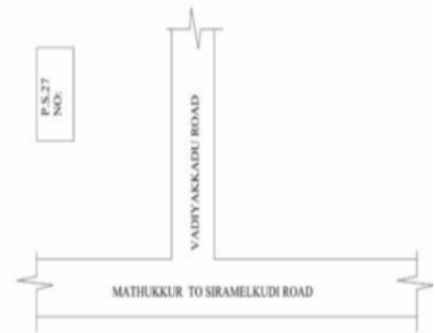

Elevation

Polling Station Front View

Cad View

Key MAP View

சட்டமன்றத் தொகுதியின் எண் மற்றும் பெயர் : 176-பட்டுக்கோட்டை
பிரிவு எண் மற்றும் பெயர் 1-விக்ரமம் (வ.கி) மற்றும் (உ), கீழவிக்ரமம்வார்டு-3

1	AEB1271790	பெயர் : மகாலிங்கம் - தந்தையின் பெயர்: ராசு - வீட்டு எண் : 1 வயது : 66 பாலினம் : ஆண்	Photo is available	2	AEB1271808	பெயர் : தனமணி - கணவர் பெயர்: அய்யாச்சாமி - வீட்டு எண் : 1 வயது : 63 பாலினம் : பெண்	Photo is available	3	AEB1127497	பெயர் : பெரமையன் தந்தையின் பெயர்: பட்டாணி வீட்டு எண் : 1 வயது : 62 பாலினம் : ஆண்	Photo is available
4	AEB1271816	பெயர் : தவமணி - கணவர் பெயர்: மகாலிங்கம் - வீட்டு எண் : 1 வயது : 59 பாலினம் : பெண்	Photo is available	5	AEB1271824	பெயர் : செல்வம் - தந்தையின் பெயர்: வடிவேல் - வீட்டு எண் : 1 வயது : 49 பாலினம் : ஆண்	Photo is available	6	AEB0776666	பெயர் : சமதி - கணவர் பெயர்: பிரேம்குமார் - வீட்டு எண் : 1 வயது : 37 பாலினம் : பெண்	Photo is available
7	AEB0464107	பெயர் : சங்கீதா - கணவர் பெயர்: மதியழகன் - வீட்டு எண் : 1-3-5 வயது : 37 பாலினம் : பெண்	Photo is available	8	AEB0696328	பெயர் : மகேந்திரன் - தந்தையின் பெயர்: ராமச்சந்திரன் - வீட்டு எண் : 1-4 வயது : 34 பாலினம் : ஆண்	Photo is available	9	AEB1271832	பெயர் : வீரமணி - தந்தையின் பெயர்: பன்னீர்செல்வம் - வீட்டு எண் : 1-7 வயது : 53 பாலினம் : ஆண்	Photo is available
10	AEB2001014	பெயர் : பிரவீன் தந்தையின் பெயர்: பிச்சைக்கண்ணு வீட்டு எண் : 1//131 வயது : 25 பாலினம் : ஆண்	Photo is available	11	LDH1519073	பெயர் : கனகவள்ளி - கணவர் பெயர்: செல்வராசு - வீட்டு எண் : 2 வயது : 54 பாலினம் : பெண்	Photo is available	12	AEB2129351	பெயர் : மதன்ராஜ் தந்தையின் பெயர்: செல்வம் வீட்டு எண் : 2/12/2 வயது : 22 பாலினம் : ஆண்	Photo is available
13	AEB2170611	பெயர் : குஞ்சம்மாள் கணவர் பெயர்: ஜெகநாதன் வீட்டு எண் : 2/23 வயது : 75 பாலினம் : பெண்	Photo is available	14	AEB1181726	பெயர் : அழகேசுவரி கணவர் பெயர்: விக்னேஷ் வீட்டு எண் : 2/160 வயது : 26 பாலினம் : பெண்	Photo is available	15	AEB1271840	பெயர் : அப்பாத்துரை - தந்தையின் பெயர்: கோவிந்தன் - வீட்டு எண் : 3 வயது : 78 பாலினம் : ஆண்	Photo is available
16	LDH2179489	பெயர் : செல்வராஜ் - தந்தையின் பெயர்: தங்கவேல் - வீட்டு எண் : 3 வயது : 63 பாலினம் : ஆண்	Photo is available	17	AEB1271857	பெயர் : சுப்பிரமணியன் - தந்தையின் பெயர்: வீராச்சாமி - வீட்டு எண் : 3 வயது : 61 பாலினம் : ஆண்	Photo is available	18	LDH3463940	பெயர் : முருகேசன் - தந்தையின் பெயர்: பன்னீர்செல்வம் - வீட்டு எண் : 3 வயது : 55 பாலினம் : ஆண்	Photo is available
19	AEB0614735	பெயர் : விஜயராணி - கணவர் பெயர்: உத்திராபதி - வீட்டு எண் : 3 வயது : 52 பாலினம் : பெண்	Photo is available	20	LDH1519065	பெயர் : வள்ளியம்மை - கணவர் பெயர்: சுப்ரமணியன் - வீட்டு எண் : 3 வயது : 50 பாலினம் : பெண்	Photo is available	21	AEB0979583	பெயர் : விஜயந்திரன் - தந்தையின் பெயர்: பன்னீர்செல்வம் - வீட்டு எண் : 3 வயது : 50 பாலினம் : ஆண்	Photo is available
22	AEB0776674	பெயர் : ஈஸ்வரி - கணவர் பெயர்: வீரமோகன் - வீட்டு எண் : 3 வயது : 43 பாலினம் : பெண்	Photo is available	23	LDH2179547	பெயர் : ராதிகா - கணவர் பெயர்: பாலசேகர் - வீட்டு எண் : 3 வயது : 40 பாலினம் : பெண்	Photo is available	24	AEB0776658	பெயர் : புஷ்பா - தந்தையின் பெயர்: குமரேசன் - வீட்டு எண் : 3 வயது : 36 பாலினம் : பெண்	Photo is available
25	AEB0776690	பெயர் : ரேவதி - கணவர் பெயர்: சுரேஷ் குமார் - வீட்டு எண் : 3 வயது : 35 பாலினம் : பெண்	Photo is available	26	AEB0375188	பெயர் : நிவேதா - தந்தையின் பெயர்: வீரமணி - வீட்டு எண் : 3 வயது : 34 பாலினம் : பெண்	Photo is available	27	AEB0614891	பெயர் : ஜாக்சன் - தந்தையின் பெயர்: காளிதாஸ் - வீட்டு எண் : 3 வயது : 33 பாலினம் : ஆண்	Photo is available
28	AEB0979575	பெயர் : சரவணகுமார் - தந்தையின் பெயர்: காளிதாஸ் - வீட்டு எண் : 3 வயது : 31 பாலினம் : ஆண்	Photo is available	29	AEB1033018	பெயர் : ரஞ்சனி - தந்தையின் பெயர்: கருணாநிதி - வீட்டு எண் : 3 வயது : 27 பாலினம் : பெண்	Photo is available	30	AEB1826957	பெயர் : சிவப்பிரியா தந்தையின் பெயர்: சுப்பிரமணியன் வீட்டு எண் : 3/3 வயது : 25 பாலினம் : பெண்	Photo is available