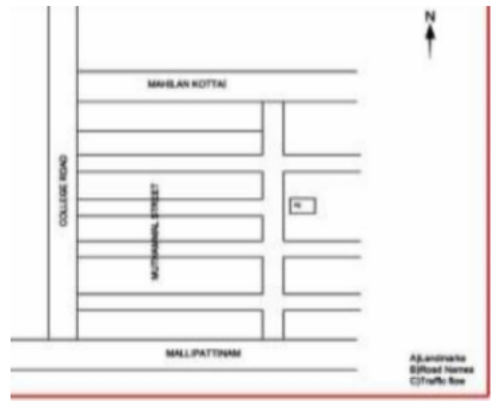

Google Map View

Polling Station Building Front View

Polling Station Front View

Cad View

Key MAP View

1 பெயர் : குமார் தந்தையின் பெயர்: பக்கிரிசாமி வீட்டு எண் : 1 வயது : 39 பாலினம் : ஆண் Photo is available	AEB1097153	# 2 பெயர் : ராசிகாபானு அக்பர் நவாஸ் கணவர் பெயர்: அக்பர்நவாஸ் - வீட்டு எண் : 1 வயது : 31 பாலினம் : பெண் Photo is available	AEB0813774	3 பெயர் : தெளப்பீக் அகமது - தந்தையின் பெயர்: நூர் அகமது - வீட்டு எண் : 1 வயது : 30 பாலினம் : ஆண் Photo is available	AEB0872697
4 பெயர் : நர்மதா தந்தையின் பெயர்: பாலசுப்பிரமணியன் வீட்டு எண் : 1 வயது : 25 பாலினம் : பெண் Photo is available	AEB1997121	5 பெயர் : கவியரசன் தந்தையின் பெயர்: பாலசுப்பிரமணியன் வீட்டு எண் : 1 வயது : 23 பாலினம் : பெண் Photo is available	AEB2033108	6 பெயர் : சுவோச்சனா பக்கிரிசாமி கணவர் பெயர்: பக்கிரிசாமி வீட்டு எண் : 1/13 வயது : 48 பாலினம் : பெண் Photo is available	AEB2067874
7 பெயர் : கமல் பக்கிரிசாமி தந்தையின் பெயர்: பக்கிரிசாமி வீட்டு எண் : 1/13 வயது : 25 பாலினம் : ஆண் Photo is available	AEB2067882	8 பெயர் : செளந்தரராஜன் - கணவர் பெயர்: நீலமேகம் - வீட்டு எண் : 2 வயது : 66 பாலினம் : பெண் Photo is available	AEB1748094	9 பெயர் : பூங்கோதை - கணவர் பெயர்: இளங்கோ - வீட்டு எண் : 2 வயது : 61 பாலினம் : பெண் Photo is available	AEB1748102
10 பெயர் : நாகலட்சுமி - கணவர் பெயர்: செளந்தரராஜன் - வீட்டு எண் : 2 வயது : 52 பாலினம் : பெண் Photo is available	AEB1748110	11 பெயர் : முகமது ஹாசிம் சே தந்தையின் பெயர்: சேட் அப்துல் வதூத் வீட்டு எண் : 2/15 வயது : 21 பாலினம் : ஆண் Photo is available	AEB2308252	12 பெயர் : முகமது ஹாரிஸ் சே தந்தையின் பெயர்: சேட் அப்துல் வதூத் வீட்டு எண் : 2/15 வயது : 19 பாலினம் : ஆண் Photo is available	AEB2309276
13 பெயர் : தமீம் அன்சாரி - தந்தையின் பெயர்: முகமது அலி ஜின்னா - வீட்டு எண் : 2V2 வயது : 27 பாலினம் : ஆண் Photo is available	AEB1092808	14 பெயர் : ஜமால் கான் அன்வர் பாட்ஷா தந்தையின் பெயர்: அன்வர் பாட்ஷா வீட்டு எண் : 2Lபல்பூ/4 வயது : 44 பாலினம் : ஆண் Photo is available	AEB2162691	15 பெயர் : முஹமது நூர்தீன் தந்தையின் பெயர்: அப்பாஸ் வீட்டு எண் : 2W/4, 54 வயது : 59 பாலினம் : ஆண் Photo is available	AEB2059889
16 பெயர் : முகமது சுலைமான் - தந்தையின் பெயர்: நூர் அகமது - வீட்டு எண் : 3-1 வயது : 32 பாலினம் : ஆண் Photo is available	AEB0592394	17 பெயர் : செளந்தரநாயகி - கணவர் பெயர்: தட்சிணாமூர்த்தி - வீட்டு எண் : 4 வயது : 58 பாலினம் : பெண் Photo is available	AEB1748136	18 பெயர் : குமார் - தந்தையின் பெயர்: முத்து - வீட்டு எண் : 4 வயது : 56 பாலினம் : ஆண் Photo is available	AEB1748144
19 பெயர் : மணிகண்டன் - தந்தையின் பெயர்: தட்சிணாமூர்த்தி - வீட்டு எண் : 4 வயது : 45 பாலினம் : ஆண் Photo is available	LDH1363241	20 பெயர் : மகேந்திரன் - தந்தையின் பெயர்: தட்சிணாமூர்த்தி - வீட்டு எண் : 4 வயது : 43 பாலினம் : ஆண் Photo is available	LDH3476546	21 பெயர் : ரியாஸ் அகமது - தந்தையின் பெயர்: மின்னார் - வீட்டு எண் : 5-1 வயது : 36 பாலினம் : ஆண் Photo is available	AEB0592212
22 பெயர் : தாஹிராபானு கணவர் பெயர்: சேக்அலாவுதீன் வீட்டு எண் : 5பி/3 வயது : 52 பாலினம் : பெண் Photo is available	AEB2111292	23 பெயர் : அஸ்மத்நாச்சியா கணவர் பெயர்: ஹாஜாஅலாவுதீன் வீட்டு எண் : 5பி/3 வயது : 37 பாலினம் : பெண் Photo is available	AEB2111300	24 பெயர் : சதாம் உசேன் - தந்தையின் பெயர்: சேக் அலாவுதீன் - வீட்டு எண் : 5B-3 வயது : 35 பாலினம் : ஆண் Photo is available	AEB1092840
25 பெயர் : முகமது அலி ஜாசின் தந்தையின் பெயர்: அபூப் வீட்டு எண் : 5/க்யூ/1 வயது : 23 பாலினம் : ஆண் Photo is available	AEB2066124	26 பெயர் : அப்சர் - தந்தையின் பெயர்: முகமது முகைதீன் - வீட்டு எண் : 5U வயது : 31 பாலினம் : ஆண் Photo is available	AEB0671339	27 பெயர் : மெஹர் பாணு கணவர் பெயர்: இஸ்மத் நூன் வீட்டு எண் : 5பூ/3 வயது : 36 பாலினம் : பெண் Photo is available	AEB2069169
28 பெயர் : இஸ்மத் நூன் தந்தையின் பெயர்: முகமது கான் வீட்டு எண் : 5வீ/3 வயது : 40 பாலினம் : ஆண் Photo is available	AEB2115897	29 பெயர் : ஷீரின் ஃபாத்திமா கணவர் பெயர்: முகமது தம்பி வீட்டு எண் : 6/2 வயது : 25 பாலினம் : பெண் Photo is available	AEB2032993	30 பெயர் : அகமது ஹுமைரா தந்தையின் பெயர்: மிஸ்கின் மரைக்காயர் வீட்டு எண் : 6/12ஏ வயது : 25 பாலினம் : பெண் Photo is available	AEB1161546