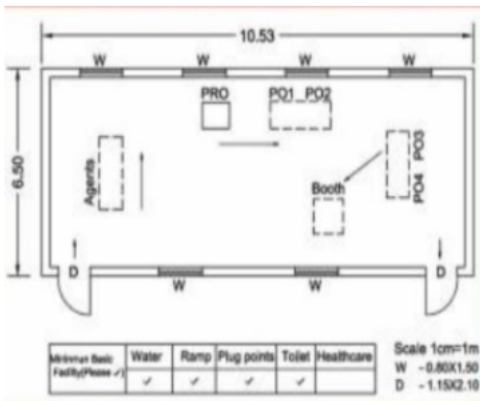

Google Map View

Polling Station Building Front View

Polling Station Front View

Cad View

Key MAP View

1 பெயர் : குமார் தந்தையின் பெயர்: பக்கிரிசாமி வீட்டு எண் : 1 வயது : 39 பாலினம் : ஆண் Photo is available	AEB1097153	# 2 பெயர் : ராசிகாபானு அக்பர் நவாஸ் கணவர் பெயர்: அக்பர்நவாஸ் - வீட்டு எண் : 1 வயது : 31 பாலினம் : பெண் Photo is available	AEB0813774	3 பெயர் : தெளப்பீக் அகமது - தந்தையின் பெயர்: நூர் அகமது - வீட்டு எண் : 1 வயது : 30 பாலினம் : ஆண் Photo is available	AEB0872697
4 பெயர் : நர்மதா தந்தையின் பெயர்: பாலசுப்பிரமணியன் வீட்டு எண் : 1 வயது : 25 பாலினம் : பெண் Photo is available	AEB1997121	5 பெயர் : கவியரசன் தந்தையின் பெயர்: பாலசுப்பிரமணியன் வீட்டு எண் : 1 வயது : 23 பாலினம் : பெண் Photo is available	AEB2033108	6 பெயர் : சுவோச்சனா பக்கிரிசாமி கணவர் பெயர்: பக்கிரிசாமி வீட்டு எண் : 1/13 வயது : 48 பாலினம் : பெண் Photo is available	AEB2067874
7 பெயர் : கமல் பக்கிரிசாமி தந்தையின் பெயர்: பக்கிரிசாமி வீட்டு எண் : 1/13 வயது : 25 பாலினம் : ஆண் Photo is available	AEB2067882	8 பெயர் : செளந்தரராஜன் - கணவர் பெயர்: நீலமேகம் - வீட்டு எண் : 2 வயது : 66 பாலினம் : பெண் Photo is available	AEB1748094	9 பெயர் : பூங்கோதை - கணவர் பெயர்: இளங்கோ - வீட்டு எண் : 2 வயது : 61 பாலினம் : பெண் Photo is available	AEB1748102
10 பெயர் : நாகலட்சுமி - கணவர் பெயர்: செளந்தரராஜன் - வீட்டு எண் : 2 வயது : 52 பாலினம் : பெண் Photo is available	AEB1748110	11 பெயர் : முகமது ஹாசிம் சே தந்தையின் பெயர்: சேட் அப்துல் வதூத் வீட்டு எண் : 2/15 வயது : 21 பாலினம் : ஆண் Photo is available	AEB2308252	12 பெயர் : முகமது ஹாரிஸ் சே தந்தையின் பெயர்: சேட் அப்துல் வதூத் வீட்டு எண் : 2/15 வயது : 19 பாலினம் : ஆண் Photo is available	AEB2309276
13 பெயர் : தமீம் அன்சாரி - தந்தையின் பெயர்: முகமது அலி ஜின்னா - வீட்டு எண் : 2V2 வயது : 27 பாலினம் : ஆண் Photo is available	AEB1092808	14 பெயர் : ஜமால் கான் அன்வர் பாட்ஷா தந்தையின் பெயர்: அன்வர் பாட்ஷா வீட்டு எண் : 2Lபல்பூ/4 வயது : 44 பாலினம் : ஆண் Photo is available	AEB2162691	15 பெயர் : முஹமது நூர்தீன் தந்தையின் பெயர்: அப்பாஸ் வீட்டு எண் : 2W/4, 54 வயது : 59 பாலினம் : ஆண் Photo is available	AEB2059889
16 பெயர் : முகமது சுலைமான் - தந்தையின் பெயர்: நூர் அகமது - வீட்டு எண் : 3-1 வயது : 32 பாலினம் : ஆண் Photo is available	AEB0592394	17 பெயர் : செளந்தரநாயகி - கணவர் பெயர்: தட்சிணாமூர்த்தி - வீட்டு எண் : 4 வயது : 58 பாலினம் : பெண் Photo is available	AEB1748136	18 பெயர் : குமார் - தந்தையின் பெயர்: முத்து - வீட்டு எண் : 4 வயது : 56 பாலினம் : ஆண் Photo is available	AEB1748144
19 பெயர் : மணிகண்டன் - தந்தையின் பெயர்: தட்சிணாமூர்த்தி - வீட்டு எண் : 4 வயது : 45 பாலினம் : ஆண் Photo is available	LDH1363241	20 பெயர் : மகேந்திரன் - தந்தையின் பெயர்: தட்சிணாமூர்த்தி - வீட்டு எண் : 4 வயது : 43 பாலினம் : ஆண் Photo is available	LDH3476546	21 பெயர் : ரியாஸ் அகமது - தந்தையின் பெயர்: மின்னார் - வீட்டு எண் : 5-1 வயது : 36 பாலினம் : ஆண் Photo is available	AEB0592212
22 பெயர் : தாஹிராபானு கணவர் பெயர்: சேக்அலாவுதீன் வீட்டு எண் : 5பி/3 வயது : 52 பாலினம் : பெண் Photo is available	AEB2111292	23 பெயர் : அஸ்மத்நாச்சியா கணவர் பெயர்: ஹாஜாஅலாவுதீன் வீட்டு எண் : 5பி/3 வயது : 37 பாலினம் : பெண் Photo is available	AEB2111300	24 பெயர் : சதாம் உசேன் - தந்தையின் பெயர்: சேக் அலாவுதீன் - வீட்டு எண் : 5B-3 வயது : 35 பாலினம் : ஆண் Photo is available	AEB1092840
25 பெயர் : முகமது அலி ஜாசின் தந்தையின் பெயர்: அபூப் வீட்டு எண் : 5/க்யூ/1 வயது : 23 பாலினம் : ஆண் Photo is available	AEB2066124	26 பெயர் : அப்சர் - தந்தையின் பெயர்: முகமது முகைதீன் - வீட்டு எண் : 5U வயது : 31 பாலினம் : ஆண் Photo is available	AEB0671339	27 பெயர் : மெஹர் பாணு கணவர் பெயர்: இஸ்மத் நூன் வீட்டு எண் : 5பூ/3 வயது : 36 பாலினம் : பெண் Photo is available	AEB2069169
28 பெயர் : இஸ்மத் நூன் தந்தையின் பெயர்: முகமது கான் வீட்டு எண் : 5வீ/3 வயது : 40 பாலினம் : ஆண் Photo is available	AEB2115897	29 பெயர் : ஷீரின் ஃபாத்திமா கணவர் பெயர்: முகமது தம்பி வீட்டு எண் : 6/2 வயது : 25 பாலினம் : பெண் Photo is available	AEB2032993	30 பெயர் : அகமது ஹுமைரா தந்தையின் பெயர்: மிஸ்கின் மரைக்காயர் வீட்டு எண் : 6/12ஏ வயது : 25 பாலினம் : பெண் Photo is available	AEB1161546