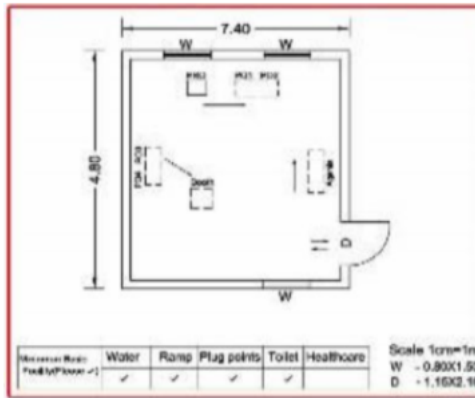

Google Map View

Polling Station Building Front View

Polling Station Front View

Cad View

Key MAP View

1 பெயர் : பாரதிதாசன் - தந்தையின் பெயர்: முத்துசாமி - வீட்டு எண் : 1 வயது : 57 பாலினம் : ஆண்	LDH1768365 Photo is available	2 பெயர் : தேவி - கணவர் பெயர்: பாரதிதாசன் - வீட்டு எண் : 1 வயது : 47 பாலினம் : பெண்	LDH1768738 Photo is available	3 பெயர் : செளந்தர்யா - தந்தையின் பெயர்: ரவி - வீட்டு எண் : 1 வயது : 31 பாலினம் : பெண்	AEB0815316 Photo is available
4 பெயர் : சரவணபவீதரன் தந்தையின் பெயர்: பாரதிதாசன் வீட்டு எண் : 1 வயது : 25 பாலினம் : ஆண்	AEB2085116 Photo is available	5 பெயர் : ரேணுகா தேவி தந்தையின் பெயர்: பாரதிதாசன் வீட்டு எண் : 1 வயது : 23 பாலினம் : பெண்	AEB2085140 Photo is available	6 பெயர் : சமதி - கணவர் பெயர்: ரெங்கசாமி - வீட்டு எண் : 2 வயது : 61 பாலினம் : பெண்	LDH1172980 Photo is available
7 பெயர் : தமிழ்மணி - கணவர் பெயர்: இளங்கோ - வீட்டு எண் : 2-1 வயது : 71 பாலினம் : பெண்	LDH1172998 Photo is available	8 பெயர் : அசோக்குமார் - தந்தையின் பெயர்: இளங்கோ - வீட்டு எண் : 2-1 வயது : 44 பாலினம் : ஆண்	LDH2206605 Photo is available	9 பெயர் : தமிழ்மணி - கணவர் பெயர்: ராஜேந்திரன் - வீட்டு எண் : 2-2 வயது : 71 பாலினம் : பெண்	LDH1173608 Photo is available
10 பெயர் : சக்திவேல் - தந்தையின் பெயர்: ராஜேந்திரன் - வீட்டு எண் : 2-2 வயது : 42 பாலினம் : ஆண்	LDH1363746 Photo is available	11 பெயர் : பிரதீப் தந்தையின் பெயர்: ரெங்கசாமி - வீட்டு எண் : 2-2A வயது : 35 பாலினம் : ஆண்	AEB0155853 Photo is available	12 பெயர் : திவ்யா கணவர் பெயர்: செல்வகுமார் வீட்டு எண் : 2/21 வயது : 35 பாலினம் : பெண்	AEB2144566 Photo is available
13 பெயர் : ஹமீதா நாச்சியா - கணவர் பெயர்: அப்துல் கரீம் - வீட்டு எண் : 2/406-எ வயது : 62 பாலினம் : பெண்	AEB1091040 Photo is available	14 பெயர் : சமீரா தஸ்லீம் கணவர் பெயர்: முகமது ஷரீப் வீட்டு எண் : 2/406-எ வயது : 34 பாலினம் : பெண்	AEB2219160 Photo is available	15 பெயர் : ஹாஜர்மாள் - கணவர் பெயர்: சகா புதீன் - வீட்டு எண் : 2/416ஏ வயது : 37 பாலினம் : பெண்	AEB0162651 Photo is available
16 பெயர் : தினேஷ்குமார் - தந்தையின் பெயர்: ரெங்கசாமி - வீட்டு எண் : 2A வயது : 40 பாலினம் : ஆண்	AEB0155929 Photo is available	17 பெயர் : கலா - கணவர் பெயர்: சந்திரசேகரன் - வீட்டு எண் : 3 வயது : 58 பாலினம் : பெண்	LDH1173046 Photo is available	18 பெயர் : தஸ்லீமா - தந்தையின் பெயர்: முகம்மது அமீன் - வீட்டு எண் : 3 வயது : 31 பாலினம் : பெண்	AEB0771873 Photo is available
19 பெயர் : தனபாக்கியம் - தந்தையின் பெயர்: வைத்திநாதன் - வீட்டு எண் : 3-1 வயது : 76 பாலினம் : பெண்	LDH1174390 Photo is available	20 பெயர் : ஆனந்தராஜ் - தந்தையின் பெயர்: சந்திரசேகரன் - வீட்டு எண் : 3-20 வயது : 40 பாலினம் : ஆண்	AEB0155911 Photo is available	21 பெயர் : குழந்தைசாமி - தந்தையின் பெயர்: சிதம்பரம் - வீட்டு எண் : 4 வயது : 78 பாலினம் : ஆண்	LDH1175231 Photo is available
22 பெயர் : கௌதமி கணவர் பெயர்: சசிதரன் வீட்டு எண் : 4/16 வயது : 36 பாலினம் : பெண்	AEB2274405 Photo is available	23 பெயர் : ஜெயக்குமார் தந்தையின் பெயர்: சுந்தரேசன் - வீட்டு எண் : 6-1 வயது : 58 பாலினம் : ஆண்	LDH1172956 Photo is available	24 பெயர் : செல்வராணி - கணவர் பெயர்: ஜெயகுமார் - வீட்டு எண் : 6-1 வயது : 53 பாலினம் : பெண்	LDH1768910 Photo is available
25 பெயர் : விஜய்பாஸ்கர் ஜெயகுமார் தந்தையின் பெயர்: ஜெயக்குமார் வீட்டு எண் : 6/1 வயது : 26 பாலினம் : ஆண்	AEB1162551 Photo is available	26 பெயர் : மதுமிதா தந்தையின் பெயர்: ஜெயக்குமார் வீட்டு எண் : 6/1 வயது : 24 பாலினம் : பெண்	AEB2036879 Photo is available	27 பெயர் : சூத்தரசன் - தந்தையின் பெயர்: நாகமுத்து - வீட்டு எண் : 8 வயது : 52 பாலினம் : ஆண்	LDH1769066 Photo is available
28 பெயர் : பிரகாஷ் - தந்தையின் பெயர்: நாகமுத்து - வீட்டு எண் : 8 வயது : 50 பாலினம் : ஆண்	LDH1174085 Photo is available	29 பெயர் : சமதி - கணவர் பெயர்: சூத்தரசன் - வீட்டு எண் : 8 வயது : 48 பாலினம் : பெண்	AEB0597625 Photo is available	30 பெயர் : மாதவி - கணவர் பெயர்: பிரகாஷ் - வீட்டு எண் : 8 வயது : 42 பாலினம் : பெண்	LDH1768969 Photo is available