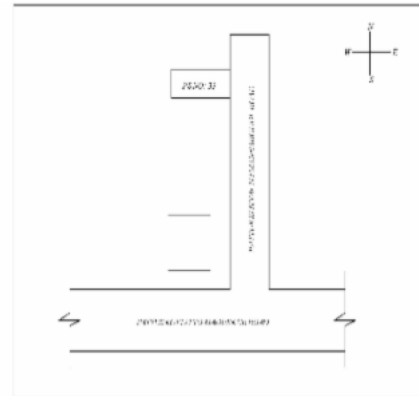

Google Map View

Polling Station Building Front View

Polling Station Front View

Cad View

Key MAP View

சட்டமன்றத் தொகுதியின் எண் மற்றும் பெயர் : 176-பட்டுக்கோட்டை
பிரிவு எண் மற்றும் பெயர் 1-மதுக்கூர் தெற்கு (பே), முகமதியர் தெரு வார்டு-7