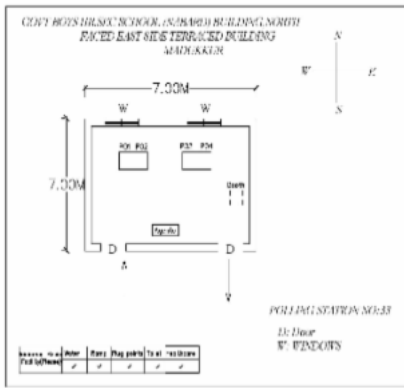

Google Map View

Polling Station Building Front View

Polling Station Front View

Cad View

Key MAP View

சட்டமன்றத் தொகுதியின் எண் மற்றும் பெயர் : 176-பட்டுக்கோட்டை
பிரிவு எண் மற்றும் பெயர் 1-மதுக்கூர் தெற்கு (பே), முகமதியர் தெரு வார்டு-7