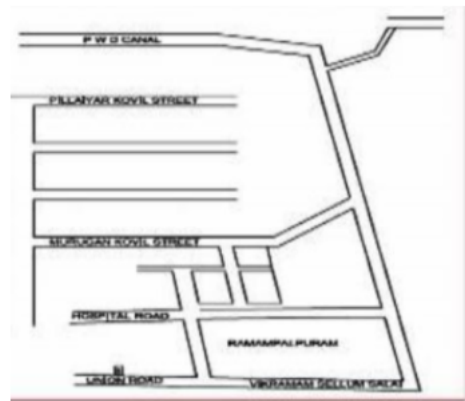

Google Map View

Polling Station Building Front View

Polling Station Front View

Cad View

Key MAP View

சட்டமன்றத் தொகுதியின் எண் மற்றும் பெயர் : 176-பட்டுக்கோட்டை பிரிவு எண் மற்றும் பெயர் 1-மதுக்கூர் தெற்கு (பே), பிள்ளையார்கோவில் தெருவார்டு-3