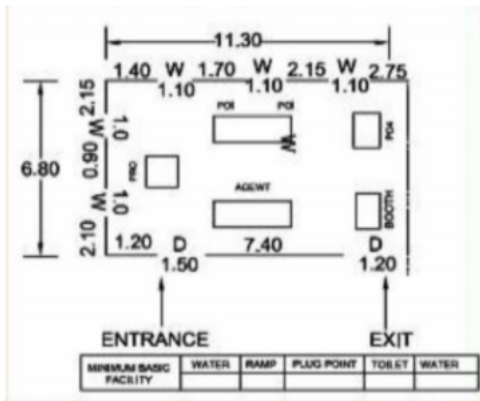

Google Map View

Polling Station Building Front View

Polling Station Front View

Cad View

Key MAP View

சட்டமன்றத் தொகுதியின் எண் மற்றும் பெயர் : 176-பட்டுக்கோட்டை பிரிவு எண் மற்றும் பெயர் 1-மதுக்கூர் தெற்கு (பே), பிள்ளையார்கோவில் தெருவார்டு-3