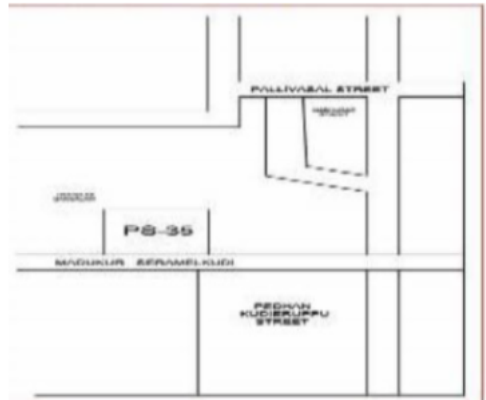

Google Map View

Polling Station Building Front View

Polling Station Front View

Cad View

Key MAP View

சட்டமன்றத் தொகுதியின் எண் மற்றும் பெயர் : 176-பட்டுக்கோட்டை
பிரிவு எண் மற்றும் பெயர் : 1-மதுக்கூர் தெற்கு (பே), ஊராட்சி ஒன்றிய அலுவலகசாலை வார்டு-15