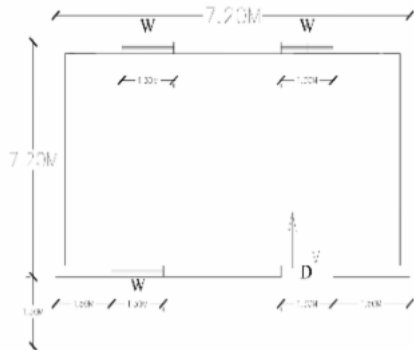

Google Map View

Polling Station Building Front View

Polling Station Front View

Cad View

Key MAP View

சட்டமன்றத் தொகுதியின் எண் மற்றும் பெயர் : 176-பட்டுக்கோட்டை
பிரிவு எண் மற்றும் பெயர் : 1-மதுக்கூர் தெற்கு (பே), ஊராட்சி ஒன்றிய அலுவலகசாலை வார்டு-15