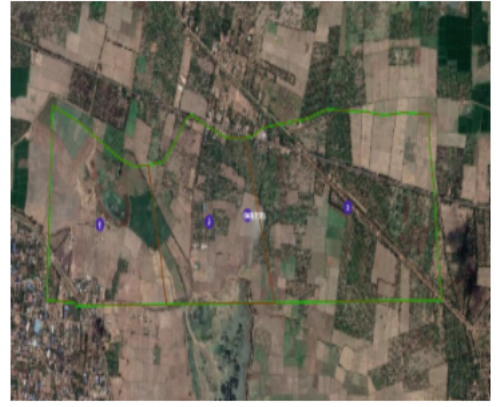

Google Map View