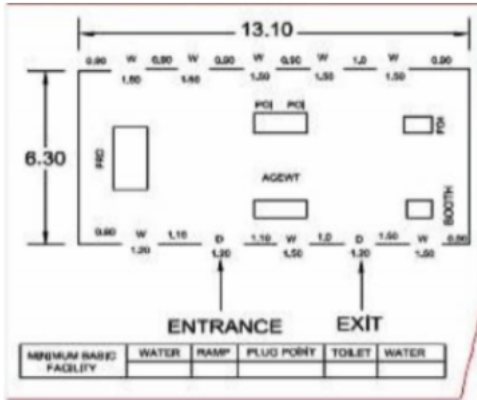

Elevation

Polling Station Front View

Elevation

Cad View

Key MAP View

சட்டமன்றத் தொகுதியின் எண் மற்றும் பெயர் : 176-பட்டுக்கோட்டை
பிரிவு எண் மற்றும் பெயர் 1-மதுக்கூர் வடக்கு (வ.கி) மற்றும் (ஊ), மாரியம்மன் கோவில் தெரு வார்டு 4