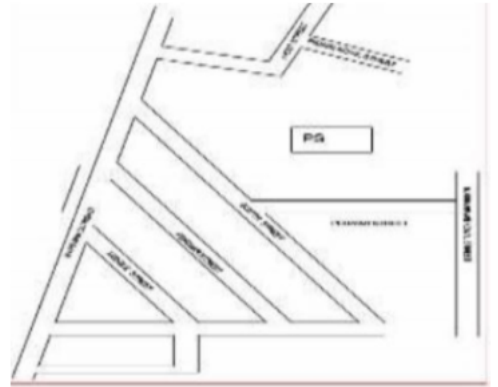

3. வாக்குச் சாவடியின் விவரங்கள்

வாக்குச் சாவடியின் எண் மற்றும் பெயர் : 47 - ஊராட்சி ஒன்றிய நடுநிலைப் பள்ளி கிழக்கு பார்த்த ஒட்டுக்கட்டிடம், மதுக்கூர் வடக்கு 614903 வாக்குச் சாவடியின் முகவரி : ஊராட்சி ஒன்றிய நடுநிலைப் பள்ளி கிழக்கு பார்த்த ஒட்டுக்கட்டிடம், மதுக்கூர் வடக்கு 614903	வாக்குச் சாவடியின் வகைப்பாடு (ஆண்/பெண்/பொது)	பொது 0
துணை வாக்குச் சாவடிகளின் எண்ணிக்கை :		

Elevation

Polling Station Front View

Elevation

Cad View

Key MAP View

சட்டமன்றத் தொகுதியின் எண் மற்றும் பெயர் : 176-பட்டுக்கோட்டை
பிரிவு எண் மற்றும் பெயர் 1-மதுக்கூர் வடக்கு (வ.கி) மற்றும் (ஊ), மாரியம்மன் கோவில் தெரு வார்டு 4