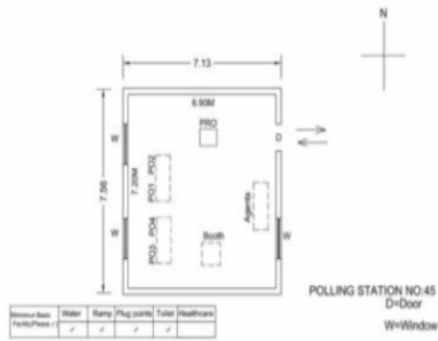

Google Map View

Polling Station Building Front View

Elevation

Polling Station Front View

Elevation

Cad View

Key MAP View

1 பெயர் : சரஸ்வதி - கணவர் பெயர்: ராமையன் - வீட்டு எண் : 1 வயது : 76 பாலினம் : பெண் Photo is available	AEB1348994	2 பெயர் : மரியயூப்ரஸிசாந்தா - கணவர் பெயர்: அந்தோனிஅருள்தாஸ் - வீட்டு எண் : 1 வயது : 64 பாலினம் : பெண் Photo is available	AEB1349000	3 பெயர் : நாகராஜன் - தந்தையின் பெயர்: ராமையன் - வீட்டு எண் : 1 வயது : 58 பாலினம் : ஆண் Photo is available	AEB1349018
4 பெயர் : சாந்தி - கணவர் பெயர்: கலைமணி - வீட்டு எண் : 1 வயது : 57 பாலினம் : பெண் Photo is available	AEB0816272	5 பெயர் : விக்கோரியா - கணவர் பெயர்: தியாகராஜன் - வீட்டு எண் : 1 வயது : 50 பாலினம் : பெண் Photo is available	AEB0779645	6 பெயர் : மகாதேவி - கணவர் பெயர்: வாசுதேவன் - வீட்டு எண் : 1 வயது : 44 பாலினம் : பெண் Photo is available	LDH1438027
7 பெயர் : ஞானசம்பந்தன் - தந்தையின் பெயர்: இராமையன் - வீட்டு எண் : 1 வயது : 40 பாலினம் : ஆண் Photo is available	AEB0335554	8 பெயர் : ராணி கணவர் பெயர்: குமார் வீட்டு எண் : 01 வயது : 40 பாலினம் : பெண் Photo is available	AEB2043941	9 பெயர் : சிவக்குமார் - தந்தையின் பெயர்: வீரையன் - வீட்டு எண் : 1 வயது : 39 பாலினம் : ஆண் Photo is available	AEB0779520
10 பெயர் : அருள்ஜோதி - தந்தையின் பெயர்: ரெங்கராஜன் - வீட்டு எண் : 1 வயது : 37 பாலினம் : பெண் Photo is available	AEB0335570	11 பெயர் : கஸ்தூரி - கணவர் பெயர்: பாலசுந்தர் - வீட்டு எண் : 1 வயது : 33 பாலினம் : பெண் Photo is available	AEB0779702	12 பெயர் : சூர்யா தந்தையின் பெயர்: ரவிச்சந்திரன் வீட்டு எண் : 1 வயது : 23 பாலினம் : ஆண் Photo is available	AEB2063618
13 பெயர் : சந்தியா தந்தையின் பெயர்: ராஜேந்திரன் வீட்டு எண் : 1/10-83 வயது : 26 பாலினம் : பெண் Photo is available	AEB2044006	14 பெயர் : ஐஷ்வர்யா தந்தையின் பெயர்: ராஜேந்திரன் வீட்டு எண் : 1/10-83 வயது : 25 பாலினம் : பெண் Photo is available	AEB2043974	15 பெயர் : திவ்யா - தந்தையின் பெயர்: செளந்தராஜன் - வீட்டு எண் : 1-215 வயது : 34 பாலினம் : பெண் Photo is available	AEB0379107
16 பெயர் : ரெங்கராஜ் - தந்தையின் பெயர்: சிங்கார கண்டியர் - வீட்டு எண் : 2 வயது : 58 பாலினம் : ஆண் Photo is available	AEB0779538	17 பெயர் : சாந்தி - கணவர் பெயர்: சந்திரசேகரன் - வீட்டு எண் : 2 வயது : 51 பாலினம் : பெண் Photo is available	AEB1036458	18 பெயர் : ஆனந்தராஜ் - தந்தையின் பெயர்: செல்வம் - வீட்டு எண் : 2 வயது : 29 பாலினம் : ஆண் Photo is available	AEB1036466
19 பெயர் : அர்ஜுன்ராஜ் தந்தையின் பெயர்: செல்வம் வீட்டு எண் : 2/1 வயது : 24 பாலினம் : ஆண் Photo is available	AEB2013746	20 பெயர் : இறையருள் தந்தையின் பெயர்: டார்வின் வீட்டு எண் : 2/5 வயது : 23 பாலினம் : பெண் Photo is available	AEB2043990	21 பெயர் : தமிழரசி - கணவர் பெயர்: சத்தியநாதன் - வீட்டு எண் : 2-284 வயது : 64 பாலினம் : பெண் Photo is available	AEB0429837
22 பெயர் : கார்த்திகேயன் - தந்தையின் பெயர்: சத்தியநாதன் - வீட்டு எண் : 2-284 வயது : 42 பாலினம் : ஆண் Photo is available	AEB0429845	23 பெயர் : செண்பகவள்ளி - கணவர் பெயர்: கார்த்திகேயன் - வீட்டு எண் : 2-284 வயது : 37 பாலினம் : பெண் Photo is available	AEB0429852	24 பெயர் : இந்திரா - கணவர் பெயர்: திருநாவுக்கரசு - வீட்டு எண் : 2A வயது : 44 பாலினம் : பெண் Photo is available	AEB0701961
25 பெயர் : திருநாவுக்கரசு தந்தையின் பெயர்: கோதண்டராமன் வீட்டு எண் : 2ஏ2 வயது : 55 பாலினம் : ஆண் Photo is available	AEB2013662	26 பெயர் : சுபர்ணா தந்தையின் பெயர்: திருநாவுக்கரசு வீட்டு எண் : 2ஏ2 வயது : 20 பாலினம் : பெண் Photo is available	AEB2192771	27 பெயர் : பாத்திமாபீவி - கணவர் பெயர்: இக்பால் - வீட்டு எண் : 4 வயது : 61 பாலினம் : பெண் Photo is available	LDH1094713
28 பெயர் : பொற்செல்வி - கணவர் பெயர்: அர்சுனன் - வீட்டு எண் : 4 வயது : 56 பாலினம் : பெண் Photo is available	LDH3568177	29 பெயர் : பாலசுப்பிரமணியன் - தந்தையின் பெயர்: காளிமுத்து - வீட்டு எண் : 4 வயது : 54 பாலினம் : ஆண் Photo is available	AEB0701953	30 பெயர் : ஆகிலாண்டேஸ்வரி - கணவர் பெயர்: தமிழ்மாணன் - வீட்டு எண் : 4 வயது : 41 பாலினம் : பெண் Photo is available	AEB0701979