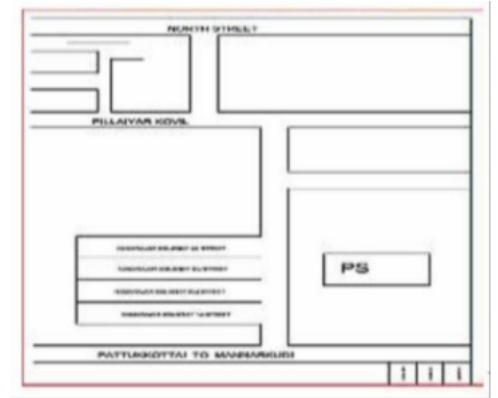

Google Map View

Polling Station Building Front View

Elevation

Polling Station Front View

Elevation

Cad View

Key MAP View

1 பெயர் : சரஸ்வதி - கணவர் பெயர்: ராமையன் - வீட்டு எண் : 1 வயது : 76 பாலினம் : பெண் Photo is available	AEB1348994	2 பெயர் : மரியயூப்ரஸிசாந்தா - கணவர் பெயர்: அந்தோனிஅருள்தாஸ் - வீட்டு எண் : 1 வயது : 64 பாலினம் : பெண் Photo is available	AEB1349000	3 பெயர் : நாகராஜன் - தந்தையின் பெயர்: ராமையன் - வீட்டு எண் : 1 வயது : 58 பாலினம் : ஆண் Photo is available	AEB1349018
4 பெயர் : சாந்தி - கணவர் பெயர்: கலைமணி - வீட்டு எண் : 1 வயது : 57 பாலினம் : பெண் Photo is available	AEB0816272	5 பெயர் : விக்கோரியா - கணவர் பெயர்: தியாகராஜன் - வீட்டு எண் : 1 வயது : 50 பாலினம் : பெண் Photo is available	AEB0779645	6 பெயர் : மகாதேவி - கணவர் பெயர்: வாசுதேவன் - வீட்டு எண் : 1 வயது : 44 பாலினம் : பெண் Photo is available	LDH1438027
7 பெயர் : ஞானசம்பந்தன் - தந்தையின் பெயர்: இராமையன் - வீட்டு எண் : 1 வயது : 40 பாலினம் : ஆண் Photo is available	AEB0335554	8 பெயர் : ராணி கணவர் பெயர்: குமார் வீட்டு எண் : 01 வயது : 40 பாலினம் : பெண் Photo is available	AEB2043941	9 பெயர் : சிவக்குமார் - தந்தையின் பெயர்: வீரையன் - வீட்டு எண் : 1 வயது : 39 பாலினம் : ஆண் Photo is available	AEB0779520
10 பெயர் : அருள்ஜோதி - தந்தையின் பெயர்: ரெங்கராஜன் - வீட்டு எண் : 1 வயது : 37 பாலினம் : பெண் Photo is available	AEB0335570	11 பெயர் : கஸ்தூரி - கணவர் பெயர்: பாலசுந்தர் - வீட்டு எண் : 1 வயது : 33 பாலினம் : பெண் Photo is available	AEB0779702	12 பெயர் : சூர்யா தந்தையின் பெயர்: ரவிச்சந்திரன் வீட்டு எண் : 1 வயது : 23 பாலினம் : ஆண் Photo is available	AEB2063618
13 பெயர் : சந்தியா தந்தையின் பெயர்: ராஜேந்திரன் வீட்டு எண் : 1/10-83 வயது : 26 பாலினம் : பெண் Photo is available	AEB2044006	14 பெயர் : ஐஷ்வர்யா தந்தையின் பெயர்: ராஜேந்திரன் வீட்டு எண் : 1/10-83 வயது : 25 பாலினம் : பெண் Photo is available	AEB2043974	15 பெயர் : திவ்யா - தந்தையின் பெயர்: செளந்தராஜன் - வீட்டு எண் : 1-215 வயது : 34 பாலினம் : பெண் Photo is available	AEB0379107
16 பெயர் : ரெங்கராஜ் - தந்தையின் பெயர்: சிங்கார கண்டியர் - வீட்டு எண் : 2 வயது : 58 பாலினம் : ஆண் Photo is available	AEB0779538	17 பெயர் : சாந்தி - கணவர் பெயர்: சந்திரசேகரன் - வீட்டு எண் : 2 வயது : 51 பாலினம் : பெண் Photo is available	AEB1036458	18 பெயர் : ஆனந்தராஜ் - தந்தையின் பெயர்: செல்வம் - வீட்டு எண் : 2 வயது : 29 பாலினம் : ஆண் Photo is available	AEB1036466
19 பெயர் : அர்ஜுன்ராஜ் தந்தையின் பெயர்: செல்வம் வீட்டு எண் : 2/1 வயது : 24 பாலினம் : ஆண் Photo is available	AEB2013746	20 பெயர் : இறையருள் தந்தையின் பெயர்: டார்வின் வீட்டு எண் : 2/5 வயது : 23 பாலினம் : பெண் Photo is available	AEB2043990	21 பெயர் : தமிழரசி - கணவர் பெயர்: சத்தியநாதன் - வீட்டு எண் : 2-284 வயது : 64 பாலினம் : பெண் Photo is available	AEB0429837
22 பெயர் : கார்த்திகேயன் - தந்தையின் பெயர்: சத்தியநாதன் - வீட்டு எண் : 2-284 வயது : 42 பாலினம் : ஆண் Photo is available	AEB0429845	23 பெயர் : செண்பகவள்ளி - கணவர் பெயர்: கார்த்திகேயன் - வீட்டு எண் : 2-284 வயது : 37 பாலினம் : பெண் Photo is available	AEB0429852	24 பெயர் : இந்திரா - கணவர் பெயர்: திருநாவுக்கரசு - வீட்டு எண் : 2A வயது : 44 பாலினம் : பெண் Photo is available	AEB0701961
25 பெயர் : திருநாவுக்கரசு தந்தையின் பெயர்: கோதண்டராமன் வீட்டு எண் : 2ஏ2 வயது : 55 பாலினம் : ஆண் Photo is available	AEB2013662	26 பெயர் : சுபர்ணா தந்தையின் பெயர்: திருநாவுக்கரசு வீட்டு எண் : 2ஏ2 வயது : 20 பாலினம் : பெண் Photo is available	AEB2192771	27 பெயர் : பாத்திமாபீவி - கணவர் பெயர்: இக்பால் - வீட்டு எண் : 4 வயது : 61 பாலினம் : பெண் Photo is available	LDH1094713
28 பெயர் : பொற்செல்வி - கணவர் பெயர்: அர்சுனன் - வீட்டு எண் : 4 வயது : 56 பாலினம் : பெண் Photo is available	LDH3568177	29 பெயர் : பாலசுப்பிரமணியன் - தந்தையின் பெயர்: காளிமுத்து - வீட்டு எண் : 4 வயது : 54 பாலினம் : ஆண் Photo is available	AEB0701953	30 பெயர் : ஆகிலாண்டேஸ்வரி - கணவர் பெயர்: தமிழ்மாணன் - வீட்டு எண் : 4 வயது : 41 பாலினம் : பெண் Photo is available	AEB0701979