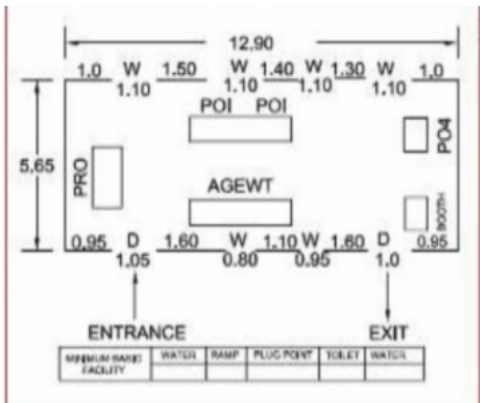

**4. வாக்காளர்களின் எண்ணிக்கை**

தொடங்கும் வரிசை எண்	முடியும் வரிசை எண்.	நிகர வாக்காளர்களின் எண்ணிக்கை			
		ஆண்	பெண்	மூன்றாம் பாலினம்	மொத்தம்
1	916	460	455	0	915

கையொப்பம்

**Nazri Naksha**

**Google Map View**

**Polling Station Building Front View**

**Polling Station Front View**

**Cad View**

**Key MAP View**

சட்டமன்றத் தொகுதியின் எண் மற்றும் பெயர் : 176-பட்டுக்கோட்டை  
பிரிவு எண் மற்றும் பெயர் 1-ஆலத்தூர் (வ.கி) முசிறி (ஊ), வடக்குதெரு வார்டு 5