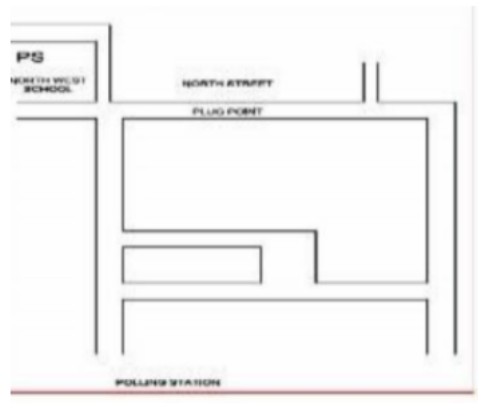

**Polling Station Building Front View**

**Polling Station Front View**

**Cad View**

**Key MAP View**

சட்டமன்றத் தொகுதியின் எண் மற்றும் பெயர் : 176-பட்டுக்கோட்டை  
பிரிவு எண் மற்றும் பெயர் 1-ஆலத்தூர் (வ.கி) முசிறி (ஊ), வடக்குதெரு வார்டு 5