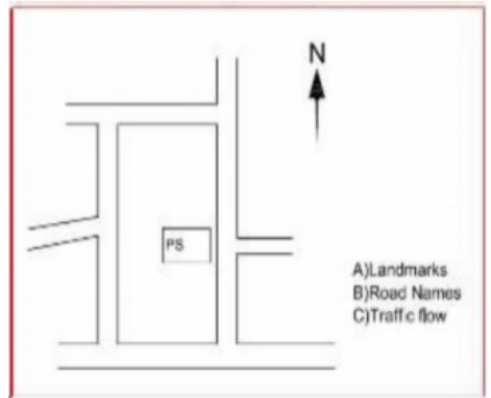

Key MAP View