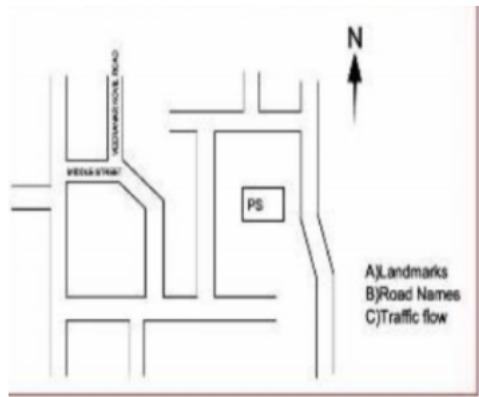

Key MAP View