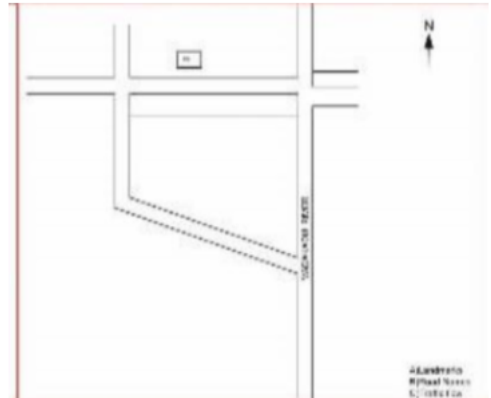

Key MAP View