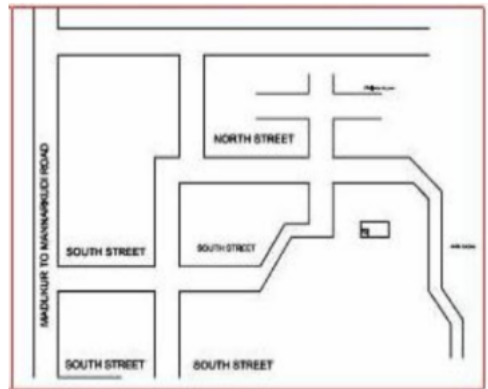

Google Map View

Polling Station Building Front View

Polling Station Front View

Cad View

Key MAP View

சட்டமன்றத் தொகுதியின் எண் மற்றும் பெயர் : 176-பட்டுக்கோட்டை  
பிரிவு எண் மற்றும் பெயர் 1-ஆவிக்கோட்டை (வ.கி) மற்றும் (ஊ), வடக்குத் தெரு