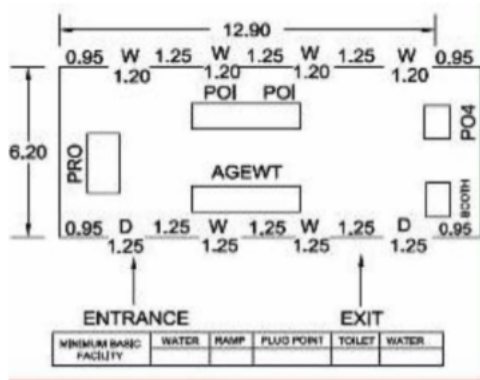

Google Map View

Polling Station Building Front View

Polling Station Front View

Cad View

Key MAP View

சட்டமன்றத் தொகுதியின் எண் மற்றும் பெயர் : 176-பட்டுக்கோட்டை  
பிரிவு எண் மற்றும் பெயர் 1-ஆவிக்கோட்டை (வ.கி) மற்றும் (ஊ), வடக்குத் தெரு