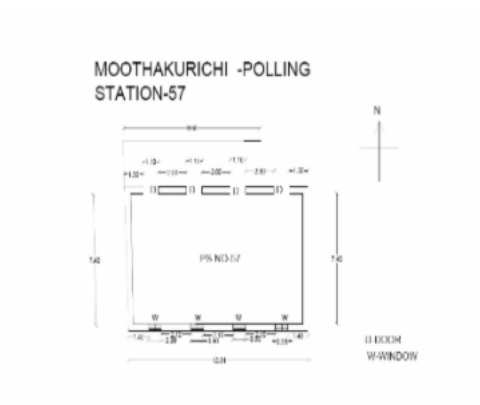

Google Map View

Polling Station Building Front View

Polling Station Front View

Cad View

Key MAP View

சட்டமன்றத் தொகுதியின் எண் மற்றும் பெயர் : 176-பட்டுக்கோட்டை  
பிரிவு எண் மற்றும் பெயர் 1-மூத்தாக்குறிச்சி (வ.கி) மற்றும் (ஊ), மூத்தாக்குறிச்சி மெயின்ரோடு வார்டு-2