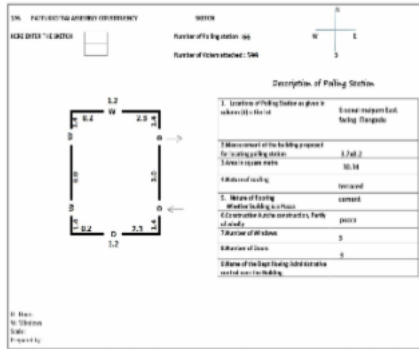

Cad View

Key MAP View