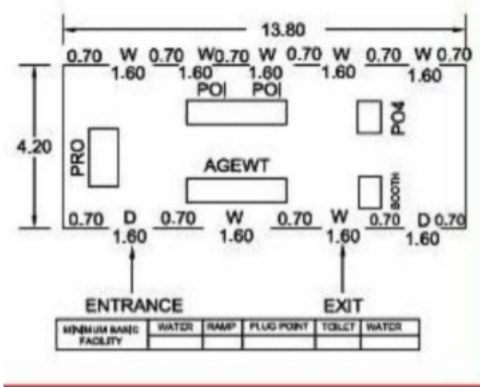

வாக்காளர் பதிவு அலுவலரின்  
கையொப்பம்

**Nazri Naksha**

**Google Map View**

**Polling Station Building Front View**

**Polling Station Front View**

**Cad View**

**Key MAP View**

|                                                                                                               |                                  |                                                                                                                      |                                  |                                                                                                                    |                                  |
|---------------------------------------------------------------------------------------------------------------|----------------------------------|----------------------------------------------------------------------------------------------------------------------|----------------------------------|--------------------------------------------------------------------------------------------------------------------|----------------------------------|
| 1<br>பெயர் : ரமேஷ்குமார் -<br>தந்தையின் பெயர்: அடைக்கலம் -<br>வீட்டு எண் : 1<br>வயது : 43 பாலினம் : ஆண்       | AEB0691154<br>Photo is available | 2<br>பெயர் : வனிதா -<br>கணவர் பெயர்: செந்தில்முருகன் -<br>வீட்டு எண் : 1<br>வயது : 41 பாலினம் : பெண்                 | AEB0977264<br>Photo is available | 3<br>பெயர் : வருண் ராஜ்<br>தந்தையின் பெயர்: அம்பிகாபதி ச<br>வீட்டு எண் : 1/1<br>வயது : 19 பாலினம் : ஆண்            | AEB2244564<br>Photo is available |
| 4<br>பெயர் : அருணா<br>கணவர் பெயர்: இளங்கோவன்<br>வீட்டு எண் : 1 5<br>வயது : 30 பாலினம் : பெண்                  | AEB2126373<br>Photo is available | 5<br>பெயர் : மருதுபாண்டி -<br>தந்தையின் பெயர்: செந்தாமரை -<br>வீட்டு எண் : 1-19<br>வயது : 28 பாலினம் : ஆண்           | AEB0977355<br>Photo is available | 6<br>பெயர் : மதியழகன்<br>தந்தையின் பெயர்: மகாலிங்கம் -<br>வீட்டு எண் : 1/19ஏ<br>வயது : 52 பாலினம் : ஆண்            | LDH3510161<br>Photo is available |
| 7<br>பெயர் : கவிதா -<br>கணவர் பெயர்: மதியழகன்<br>வீட்டு எண் : 1/19ஏ<br>வயது : 41 பாலினம் : பெண்               | AEB0001388<br>Photo is available | 8<br>பெயர் : கிருஷ்ணபிரியா -<br>தந்தையின் பெயர்: பக்கிரிசாமி ம்<br>வீட்டு எண் : 1-31<br>வயது : 39 பாலினம் : பெண்     | LDH2181121<br>Photo is available | 9<br>பெயர் : மகேஸ்வரி -<br>கணவர் பெயர்: புண்ணியமூர்த்தி -<br>வீட்டு எண் : 1-38<br>வயது : 43 பாலினம் : பெண்         | AEB0373407<br>Photo is available |
| 10<br>பெயர் : ரேவதி -<br>கணவர் பெயர்: செல்வராசு -<br>வீட்டு எண் : 1-40<br>வயது : 52 பாலினம் : பெண்            | AEB0373373<br>Photo is available | 11<br>பெயர் : கௌரியம்மாள் -<br>கணவர் பெயர்: செல்லையன் -<br>வீட்டு எண் : 1-42<br>வயது : 79 பாலினம் : பெண்             | AEB1220631<br>Photo is available | 12<br>பெயர் : சுப்பிரமணியன் -<br>தந்தையின் பெயர்: செல்லையன் -<br>வீட்டு எண் : 1-42<br>வயது : 60 பாலினம் : ஆண்      | AEB1220649<br>Photo is available |
| 13<br>பெயர் : சசிகுமார் ச<br>தாயின் பெயர்: கோகிலா ச<br>வீட்டு எண் : 1/42<br>வயது : 22 பாலினம் : ஆண்           | AEB2115848<br>Photo is available | 14<br>பெயர் : தங்கராசுநாடார் -<br>தந்தையின் பெயர்: வீரப்பநாடார் -<br>வீட்டு எண் : 1-43<br>வயது : 74 பாலினம் : ஆண்    | LDH1284850<br>Photo is available | 15<br>பெயர் : அம்சவள்ளி -<br>கணவர் பெயர்: தங்கராசு -<br>வீட்டு எண் : 1-43<br>வயது : 73 பாலினம் : பெண்              | AEB1220664<br>Photo is available |
| 16<br>பெயர் : பாலமுருகன் -<br>தந்தையின் பெயர்: தங்கராசு -<br>வீட்டு எண் : 1-43<br>வயது : 42 பாலினம் : ஆண்     | LDH1494053<br>Photo is available | 17<br>பெயர் : ரேவதி -<br>கணவர் பெயர்: சிவகுமார் -<br>வீட்டு எண் : 1-44<br>வயது : 36 பாலினம் : பெண்                   | AEB0239673<br>Photo is available | 18<br>பெயர் : சீதையம்மாள் -<br>கணவர் பெயர்: கோவிந்தன் -<br>வீட்டு எண் : 1-46<br>வயது : 82 பாலினம் : பெண்           | AEB1220672<br>Photo is available |
| 19<br>பெயர் : செல்வராஜா -<br>தந்தையின் பெயர்: ரெங்கநாதன் -<br>வீட்டு எண் : 1-46<br>வயது : 59 பாலினம் : ஆண்    | AEB1220680<br>Photo is available | 20<br>பெயர் : ராமகிருஷ்ணன் -<br>தந்தையின் பெயர்: கோவிந்த<br>கோனார் -<br>வீட்டு எண் : 1-46<br>வயது : 57 பாலினம் : ஆண் | AEB1220698<br>Photo is available | 21<br>பெயர் : விஜயக்குமாரி -<br>கணவர் பெயர்: ராமகிருஷ்ணன் -<br>வீட்டு எண் : 1-46<br>வயது : 48 பாலினம் : பெண்       | AEB1220714<br>Photo is available |
| 22<br>பெயர் : இன்பவள்ளி -<br>கணவர் பெயர்: மாணிக்கம் -<br>வீட்டு எண் : 1-48<br>வயது : 68 பாலினம் : பெண்        | AEB1220748<br>Photo is available | 23<br>பெயர் : ஜெயப்பிரகாஷ் -<br>தந்தையின் பெயர்: மாணிக்கம் -<br>வீட்டு எண் : 1-48<br>வயது : 52 பாலினம் : ஆண்         | AEB1220755<br>Photo is available | 24<br>பெயர் : தெட்சினாமூர்த்தி -<br>தந்தையின் பெயர்: மாணிக்கம் -<br>வீட்டு எண் : 1-48<br>வயது : 33 பாலினம் : ஆண்   | AEB0373357<br>Photo is available |
| 25<br>பெயர் : ரூபாவதி -<br>கணவர் பெயர்: சோமுக்கண்டியர் -<br>வீட்டு எண் : 1-49<br>வயது : 83 பாலினம் : பெண்     | AEB1220763<br>Photo is available | 26<br>பெயர் : வீரமணி -<br>தந்தையின் பெயர்: வடிவேல் -<br>வீட்டு எண் : 1-50<br>வயது : 33 பாலினம் : ஆண்                 | AEB0328849<br>Photo is available | 27<br>பெயர் : கணேசன் -<br>தந்தையின் பெயர்: கோவிந்தஆசாரி -<br>வீட்டு எண் : 1-51<br>வயது : 80 பாலினம் : ஆண்          | AEB1220771<br>Photo is available |
| 28<br>பெயர் : முத்துலெட்சுமி -<br>கணவர் பெயர்: கணேசன்ஆசாரி -<br>வீட்டு எண் : 1-51<br>வயது : 69 பாலினம் : பெண் | AEB1220789<br>Photo is available | 29<br>பெயர் : முனியம்மாள் -<br>கணவர் பெயர்: கோபால்கோனார் -<br>வீட்டு எண் : 1-53<br>வயது : 88 பாலினம் : பெண்          | AEB1220797<br>Photo is available | 30<br>பெயர் : புண்ணியமூர்த்தி -<br>தந்தையின் பெயர்: கோபால்கோனார் -<br>வீட்டு எண் : 1-53<br>வயது : 55 பாலினம் : ஆண் | LDH1493949<br>Photo is available |