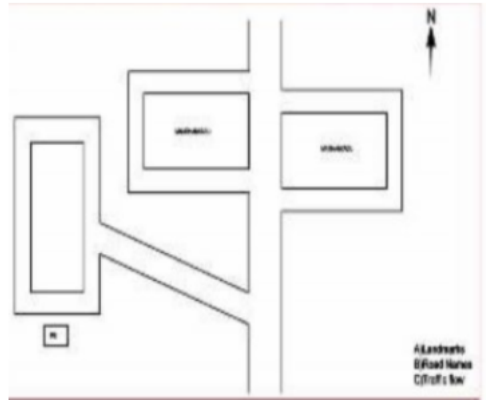

Key MAP View