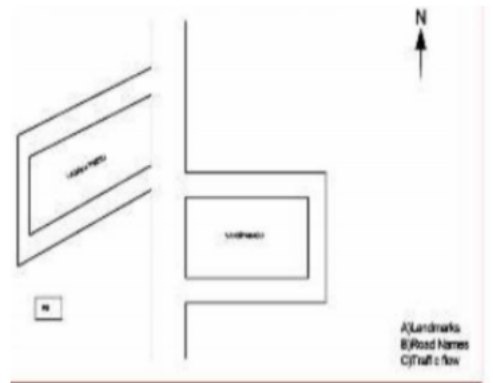

Elevation

Polling Station Front View

Elevation

Cad View

Key MAP View

சட்டமன்றத் தொகுதியின் எண் மற்றும் பெயர் : 176-பட்டுக்கோட்டை
பிரிவு எண் மற்றும் பெயர் 1-அத்திவெட்டி(வ.கி), அத்திவெட்டி கிழக்கு(ஊ), மரவக்காடு வார்டு-3