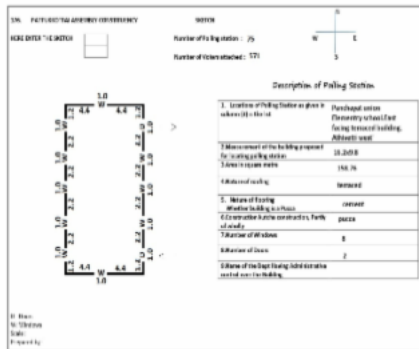

Google Map View

Polling Station Building Front View

Polling Station Front View

Cad View

Key MAP View

சட்டமன்றத் தொகுதியின் எண் மற்றும் பெயர் : 176-பட்டுக்கோட்டை
பிரிவு எண் மற்றும் பெயர் 1-அத்திவெட்டி கிழக்கு (வ.கி), அத்திவெட்டி (ஊ), வாண்டையாங்காடு வார்டு-2