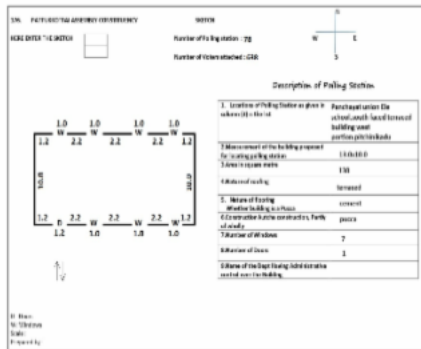

Google Map View

Polling Station Building Front View

Polling Station Front View

Cad View

Key MAP View

சட்டமன்றத் தொகுதியின் எண் மற்றும் பெயர் : 176-பட்டுக்கோட்டை  
பிரிவு எண் மற்றும் பெயர் 1-அத்திவெட்டி (வ.கி), அத்திவெட்டி மேற்கு(ஊ), தெற்குக்காடு மேல்பக்கம் வார்டு-3