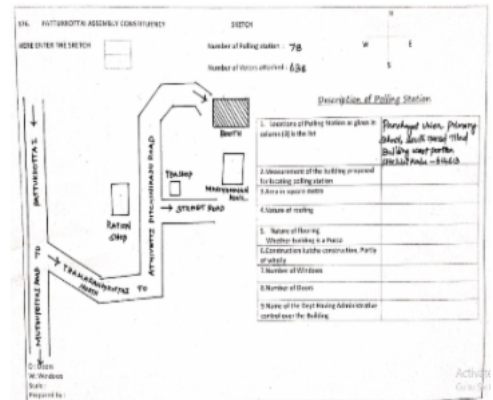

Google Map View

Polling Station Building Front View

Polling Station Front View

Cad View

Key MAP View

சட்டமன்றத் தொகுதியின் எண் மற்றும் பெயர் : 176-பட்டுக்கோட்டை  
பிரிவு எண் மற்றும் பெயர் 1-அத்திவெட்டி (வ.கி), அத்திவெட்டி மேற்கு(ஊ), தெற்குக்காடு மேல்பக்கம் வார்டு-3