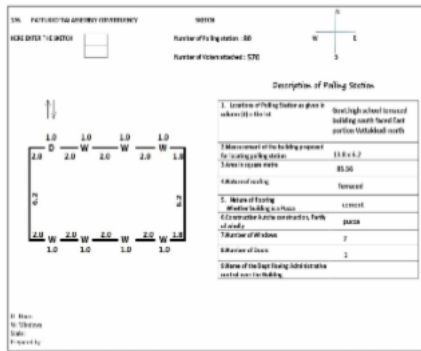

Google Map View

Polling Station Building Front View

Polling Station Front View

Cad View

Key MAP View

1	LDH1231182	பெயர் : பாலசுப்பிரமணியன் - தந்தையின் பெயர்: கோவிந்தசாமி - வீட்டு எண் : 1 வயது : 53 பாலினம் : ஆண்	Photo is available	2	AEB1041813	பெயர் : ரேகா - கணவர் பெயர்: மதியழகன் - வீட்டு எண் : 1 வயது : 41 பாலினம் : பெண்	Photo is available	3	AEB1041854	பெயர் : செந்தில்குமார் - தந்தையின் பெயர்: சந்திரன் - வீட்டு எண் : 1 வயது : 40 பாலினம் : ஆண்	Photo is available
4	LDH2336774	பெயர் : துர்காதேவி - கணவர் பெயர்: பாலசுப்பிரமணியன் - வீட்டு எண் : 1 வயது : 39 பாலினம் : பெண்	Photo is available	5	AEB0340554	பெயர் : அய்யராஜன் - தந்தையின் பெயர்: சோமசுந்தரம் - வீட்டு எண் : 1 வயது : 38 பாலினம் : ஆண்	Photo is available	6	AEB1041904	பெயர் : தர்மதுரை - தந்தையின் பெயர்: சந்தானம் - வீட்டு எண் : 1 வயது : 33 பாலினம் : ஆண்	Photo is available
7	AEB0340703	பெயர் : அஜய்ராஜா - தந்தையின் பெயர்: சுப்பிரமணியன் - வீட்டு எண் : 1 வயது : 33 பாலினம் : ஆண்	Photo is available	8	AEB1041862	பெயர் : கோமதி - கணவர் பெயர்: தர்மதுரை - வீட்டு எண் : 1 வயது : 32 பாலினம் : பெண்	Photo is available	9	AEB0925842	பெயர் : சக்திகுமார் - தந்தையின் பெயர்: ராமசந்திரன் - வீட்டு எண் : 1 வயது : 28 பாலினம் : ஆண்	Photo is available
10	AEB1041920	பெயர் : பிரகாஷ் - தந்தையின் பெயர்: ஜீவானந்தம் - வீட்டு எண் : 1 வயது : 28 பாலினம் : ஆண்	Photo is available	11	AEB0340711	பெயர் : இலக்கியா - தந்தையின் பெயர்: சுப்பிரமணியன் - வீட்டு எண் : 1-1 வயது : 33 பாலினம் : பெண்	Photo is available	12	AEB0384594	பெயர் : மகேஸ்வரி - கணவர் பெயர்: அசோக் - வீட்டு எண் : 1/72 ஏ வயது : 40 பாலினம் : பெண்	Photo is available
13	LDH3429008	பெயர் : ஆர்த்தி - கணவர் பெயர்: சிவகுமார் - வீட்டு எண் : 1/96 வயது : 45 பாலினம் : பெண்	Photo is available	14	AEB0710178	பெயர் : பார்வதி - தந்தையின் பெயர்: திருநாவுக்கரசு - வீட்டு எண் : 1-108 வயது : 35 பாலினம் : பெண்	Photo is available	15	AEB1204395	பெயர் : யோக செந்தில் தந்தையின் பெயர்: திருநாவுக்கரசு வீட்டு எண் : 1/108 வயது : 25 பாலினம் : ஆண்	Photo is available
16	AEB0710145	பெயர் : நிரஞ்சன் - தந்தையின் பெயர்: கருணாநிதி - வீட்டு எண் : 1-133 வயது : 31 பாலினம் : ஆண்	Photo is available	17	AEB1188663	பெயர் : சுதாகரன் தந்தையின் பெயர்: பாலசுப்பிரமணியன் வீட்டு எண் : 1/144 வயது : 25 பாலினம் : ஆண்	Photo is available	18	AEB0710186	பெயர் : சீனிவாசன் - தந்தையின் பெயர்: முருகையன் - வீட்டு எண் : 1-146 வயது : 59 பாலினம் : ஆண்	Photo is available
19	AEB2055879	பெயர் : ஜோதி கணவர் பெயர்: கலியமூர்த்தி வீட்டு எண் : 1/148 வயது : 36 பாலினம் : பெண்	Photo is available	20	AEB1009943	பெயர் : கருணாநிதி - தந்தையின் பெயர்: வீரையன் - வீட்டு எண் : 1/158ஏ வயது : 55 பாலினம் : ஆண்	Photo is available	21	AEB0710020	பெயர் : வினிதா - கணவர் பெயர்: அய்யாதுரை - வீட்டு எண் : 1-166a வயது : 32 பாலினம் : பெண்	Photo is available
22	AEB1041821	பெயர் : பரிமணம் - தந்தையின் பெயர்: பாலன் - வீட்டு எண் : 2 வயது : 77 பாலினம் : ஆண்	Photo is available	23	AEB0925883	பெயர் : ரெங்கசாமி - தந்தையின் பெயர்: சொக்கலிங்கம் - வீட்டு எண் : 2 வயது : 75 பாலினம் : ஆண்	Photo is available	24	LDH1227644	பெயர் : கணபதி - தந்தையின் பெயர்: சுப்பிரமணியன் - வீட்டு எண் : 2 வயது : 75 பாலினம் : ஆண்	Photo is available
25	LDH1231349	பெயர் : காசியம்மாள் - கணவர் பெயர்: கணபதி - வீட்டு எண் : 2 வயது : 72 பாலினம் : பெண்	Photo is available	26	LDH1231679	பெயர் : மாலதி - கணவர் பெயர்: மூர்த்தி - வீட்டு எண் : 2 வயது : 54 பாலினம் : பெண்	Photo is available	27	AEB0340570	பெயர் : வளர்மதி - கணவர் பெயர்: முத்தையன் - வீட்டு எண் : 2 வயது : 53 பாலினம் : பெண்	Photo is available
28	LDH1384205	பெயர் : பழனிவேல் - தந்தையின் பெயர்: கணபதி - வீட்டு எண் : 2 வயது : 52 பாலினம் : ஆண்	Photo is available	29	AEB1041805	பெயர் : வேதவள்ளி - கணவர் பெயர்: மகேஸ்வரன் - வீட்டு எண் : 2 வயது : 48 பாலினம் : பெண்	Photo is available	30	LDH1230499	பெயர் : ராஜகோபால் - தந்தையின் பெயர்: கணபதி - வீட்டு எண் : 2 வயது : 47 பாலினம் : ஆண்	Photo is available