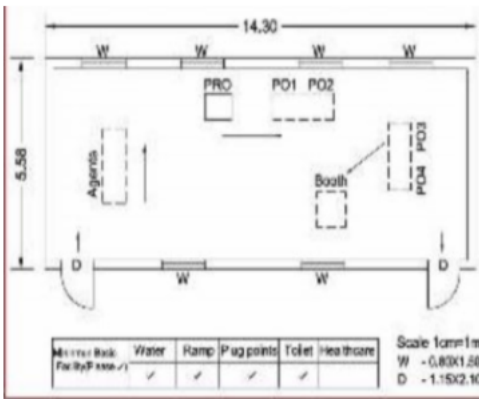

Google Map View

Polling Station Building Front View

Polling Station Front View

Cad View

Key MAP View

சட்டமன்றத் தொகுதியின் எண் மற்றும் பெயர் : 176-பட்டுக்கோட்டை
பிரிவு எண் மற்றும் பெயர் 1-வாட்டாக்குடி (வ.கி) வாட்டாக்குடி உக்கடை (ஊ), வாட்டாக்குடி தெற்கு வார்டு-1