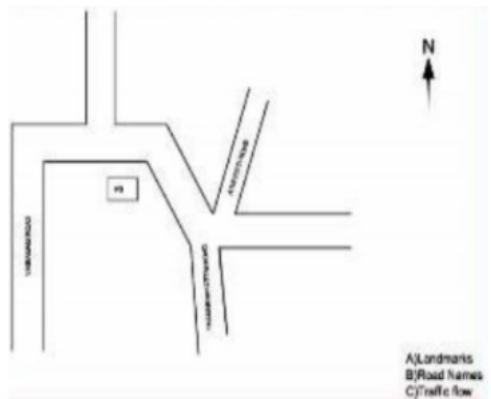

3. வாக்குச் சாவடியின் விவரங்கள்

வாக்குச் சாவடியின் எண் மற்றும் பெயர் : 81 - ஊராட்சி ஒன்றிய தொடக்கப் பள்ளி வடக்கு பார்த்த ஒட்டுக் கட்டிடம், வாட்டாக்குடிதெற்கு 614613 வாக்குச் சாவடியின் முகவரி : ஊராட்சி ஒன்றிய தொடக்கப் பள்ளி வடக்கு பார்த்த ஒட்டுக் கட்டிடம், வாட்டாக்குடிதெற்கு 614613	வாக்குச் சாவடியின் வகைப்பாடு (ஆண்/பெண்/பொது)	பொது 0
துணை வாக்குச் சாவடிகளின் எண்ணிக்கை :		

Google Map View

Polling Station Building Front View

Polling Station Front View

Cad View

Key MAP View

சட்டமன்றத் தொகுதியின் எண் மற்றும் பெயர் : 176-பட்டுக்கோட்டை
பிரிவு எண் மற்றும் பெயர் 1-வாட்டாக்குடி (வ.கி) வாட்டாக்குடி உக்கடை (ஊ), வாட்டாக்குடி தெற்கு வார்டு-1