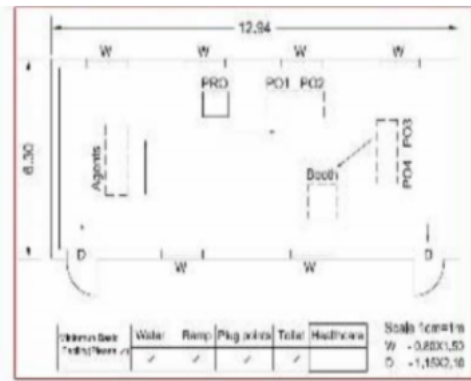

Google Map View

Polling Station Building Front View

Elevation

Polling Station Front View

Elevation

Cad View

Key MAP View

சட்டமன்றத் தொகுதியின் எண் மற்றும் பெயர் : 176-பட்டுக்கோட்டை  
பிரிவு எண் மற்றும் பெயர் 1-வாட்டாக்குடி (வ.கி) வாட்டாக்குடி உக்கடை (உ), ரெகுநாதபுரம் வார்டு-2