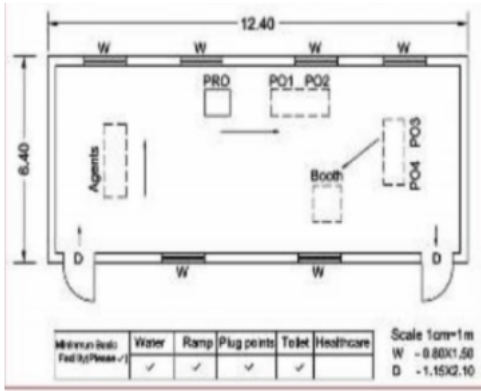

Google Map View

Polling Station Building Front View

Polling Station Front View

Cad View

Key MAP View

சட்டமன்றத் தொகுதியின் எண் மற்றும் பெயர் : 176-பட்டுக்கோட்டை  
பிரிவு எண் மற்றும் பெயர் 1-மன்னங்காடு (வ.கி) மற்றும் (உஊ), தெற்கு மன்னங்காடு வார்டு-3