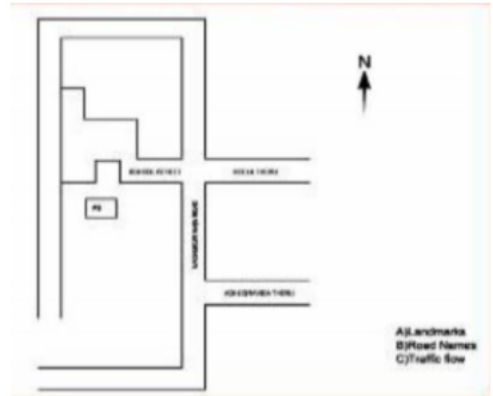

Key MAP View