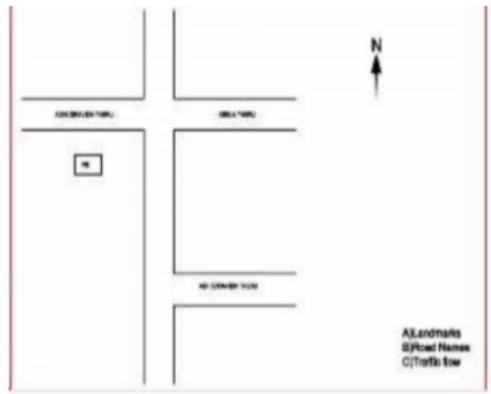

Google Map View

Polling Station Building Front View

Polling Station Front View

Cad View

Key MAP View

சட்டமன்றத் தொகுதியின் எண் மற்றும் பெயர் : 176-பட்டுக்கோட்டை  
பிரிவு எண் மற்றும் பெயர் 1-மன்னங்காடு (வ.கி) மற்றும் (உஊ), மேலக்காடு தெரு, ஆதிதிராவிடர் தெரு