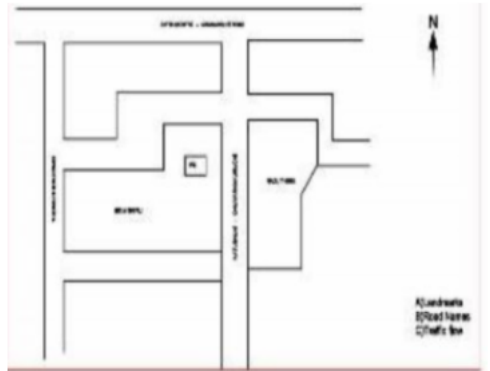

Key MAP View