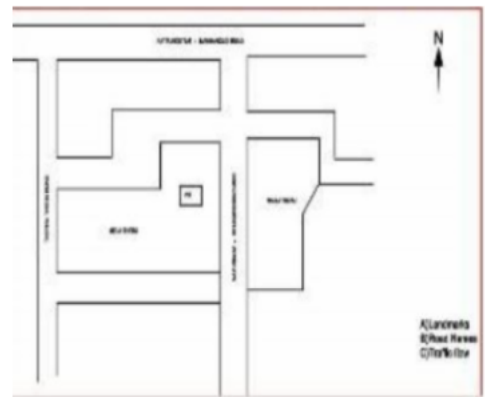

Key MAP View