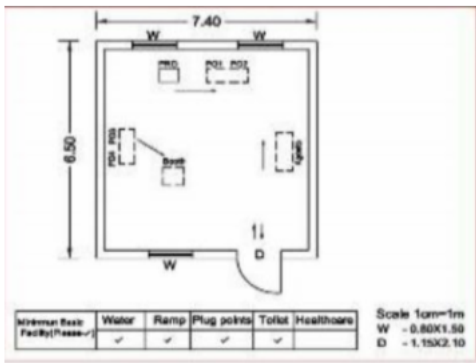

Google Map View

Polling Station Building Front View

Elevation

Polling Station Front View

Elevation

Cad View

Key MAP View

1 பெயர் : அம்பிகாபதி - தந்தையின் பெயர்: சின்னக்கண்ணு - வீட்டு எண் : 1 வயது : 54 பாலினம் : ஆண் Photo is available	AEB0927129	2 பெயர் : அஸ்வின் தந்தையின் பெயர்: கணேசமூர்த்தி வீட்டு எண் : 1 வயது : 25 பாலினம் : ஆண் Photo is available	AEB1134410	3 பெயர் : திராவிட்ச்செல்வி கணவர் பெயர்: கோவிந்தராஜ் - வீட்டு எண் : 1/565 வயது : 52 பாலினம் : பெண் Photo is available	LDH1570670
4 பெயர் : பிரவீன் தந்தையின் பெயர்: கோவிந்தராஜ் வீட்டு எண் : 1/565 வயது : 23 பாலினம் : ஆண் Photo is available	AEB2005221	5 பெயர் : சமுத்திரதேவி கோவிந்தராஜ் தந்தையின் பெயர்: கோவிந்தராஜ் வீட்டு எண் : 1/565 வயது : 21 பாலினம் : பெண் Photo is available	AEB2162360	6 பெயர் : நடராஜன் - தந்தையின் பெயர்: மதியழகன் - வீட்டு எண் : 2-7A வயது : 31 பாலினம் : ஆண் Photo is available	AEB0625715
7 பெயர் : தேன்மொழி தந்தையின் பெயர்: சீனிவாசன் வீட்டு எண் : 2/250 வயது : 19 பாலினம் : பெண் Photo is available	AEB2271542	8 பெயர் : ரவிச்சந்திரன் - தந்தையின் பெயர்: கண்ணையன் - வீட்டு எண் : 3 வயது : 58 பாலினம் : ஆண் Photo is available	AEB1017490	9 பெயர் : சங்கீதா - கணவர் பெயர்: சின்னையன் - வீட்டு எண் : 3 வயது : 30 பாலினம் : பெண் Photo is available	AEB0884635
10 பெயர் : தமிழ்முருகன் - தந்தையின் பெயர்: பன்னீர்செல்வம் - வீட்டு எண் : 3-20 வயது : 29 பாலினம் : ஆண் Photo is available	AEB0833830	11 பெயர் : அட்சயா தந்தையின் பெயர்: நாகராஜன் வீட்டு எண் : 4/3 வயது : 21 பாலினம் : பெண் Photo is available	AEB2140853	12 பெயர் : கலைச்செல்வன் - தந்தையின் பெயர்: சின்னக்கண்ணு - வீட்டு எண் : 4-29 வயது : 45 பாலினம் : ஆண் Photo is available	AEB0625806
13 பெயர் : பிரதீபா தந்தையின் பெயர்: ரவிசந்திரன் வீட்டு எண் : 11 வயது : 21 பாலினம் : பெண் Photo is available	AEB2140937	14 பெயர் : கீர்த்தனா - தந்தையின் பெயர்: தனபால் - வீட்டு எண் : 50-D4 வயது : 29 பாலினம் : பெண் Photo is available	AEB1010206	15 பெயர் : பெரமநாதன் தந்தையின் பெயர்: ராஜு வீட்டு எண் : 55 வயது : 54 பாலினம் : ஆண் Photo is available	AEB2140978
16 பெயர் : கீதா வைத்தீஸ்குமார் கணவர் பெயர்: வைத்தீஸ்குமார் வீட்டு எண் : 57 வயது : 32 பாலினம் : பெண் Photo is available	XUO0309450	17 பெயர் : சுமிதா கணவர் பெயர்: பாரதிராஜ் வீட்டு எண் : 74 வயது : 32 பாலினம் : பெண் Photo is available	AEB2069516	18 பெயர் : நிதர்ஷனாபுர் தந்தையின் பெயர்: பழனித்துரை வீட்டு எண் : 82 வயது : 22 பாலினம் : பெண் Photo is available	AEB2122307
19 பெயர் : தனபாக்கியம் - கணவர் பெயர்: ராமச்சந்திரன் - வீட்டு எண் : 88 வயது : 72 பாலினம் : பெண் Photo is available	LDH3522786	20 பெயர் : மணிமாறன் - தந்தையின் பெயர்: ராமச்சந்திரன் - வீட்டு எண் : 88 வயது : 50 பாலினம் : ஆண் Photo is available	AEB0985077	21 பெயர் : பிரகாஷ் - தந்தையின் பெயர்: ராமச்சந்திரன் - வீட்டு எண் : 88 வயது : 46 பாலினம் : ஆண் Photo is available	LDH3522794
22 பெயர் : பொன்மொழி - கணவர் பெயர்: பிரகாஷ் - வீட்டு எண் : 88 வயது : 34 பாலினம் : பெண் Photo is available	AEB1017508	23 பெயர் : சீரங்கம் - கணவர் பெயர்: சுப்பையன் - வீட்டு எண் : 89 வயது : 65 பாலினம் : பெண் Photo is available	LDH3599735	24 பெயர் : சுமித்ரா கணவர் பெயர்: துரைமுருகன் வீட்டு எண் : 229/1 வயது : 29 பாலினம் : பெண் Photo is available	AEB2117364
25 பெயர் : சுதிக்கா தந்தையின் பெயர்: தனபால் வீட்டு எண் : 231/1 வயது : 21 பாலினம் : பெண் Photo is available	AEB2221141	26 பெயர் : செளந்தரராஜன் - தந்தையின் பெயர்: வீராச்சாமிவேளாளர் - வீட்டு எண் : 236 வயது : 84 பாலினம் : ஆண் Photo is available	LDH1093038	27 பெயர் : கோவிந்தம்மாள் - கணவர் பெயர்: செளந்தரராஜன் - வீட்டு எண் : 236 வயது : 76 பாலினம் : பெண் Photo is available	AEB1424209
28 பெயர் : புகழேந்தி - தந்தையின் பெயர்: செளந்தரராஜன் - வீட்டு எண் : 236 வயது : 55 பாலினம் : ஆண் Photo is available	LDH1569631	29 பெயர் : சுதா - கணவர் பெயர்: புகழேந்தி - வீட்டு எண் : 236 வயது : 46 பாலினம் : பெண் Photo is available	LDH1568997	30 பெயர் : கனிமொழி - கணவர் பெயர்: வீரபாண்டியன் - வீட்டு எண் : 237 வயது : 46 பாலினம் : பெண் Photo is available	LDH1093574