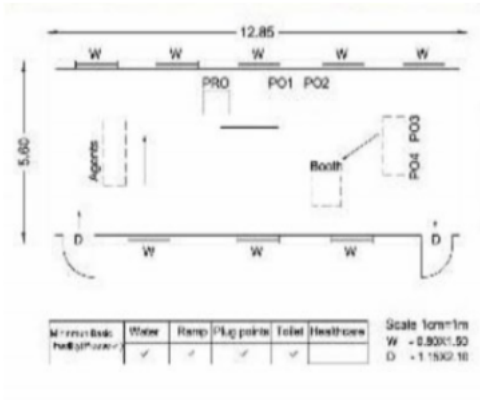

Google Map View

Polling Station Building Front View

Polling Station Front View

Cad View

Key MAP View

சட்டமன்றத் தொகுதியின் எண் மற்றும் பெயர் : 176-பட்டுக்கோட்டை
பிரிவு எண் மற்றும் பெயர் 1-செண்டங்காடு (வ.கி) மற்றும் (ஊ), நடுத்தெரு வார்டு-1