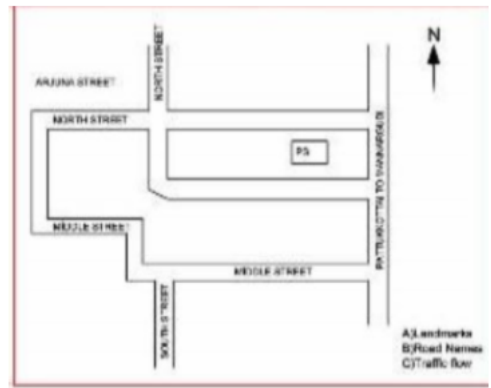

Key MAP View