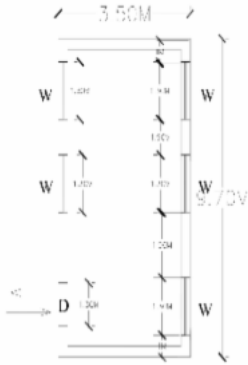

Google Map View

Polling Station Building Front View

Polling Station Front View

Cad View

Key MAP View

சட்டமன்றத் தொகுதியின் எண் மற்றும் பெயர் : 176-பட்டுக்கோட்டை
பிரிவு எண் மற்றும் பெயர் 1-செம்பாளூர் (வ.கி) மற்றும் (உ), மேலசெம்பாளூர் வார்டு-1