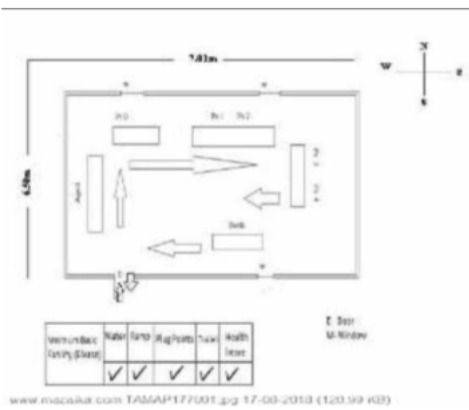

Google Map View

Polling Station Building Front View

Polling Station Front View

Cad View

Key MAP View

சட்டமன்றத் தொகுதியின் எண் மற்றும் பெயர் : 177-பேராவூரணி பிரிவு எண் மற்றும் பெயர் 1-நெய்வேலி தென்பாதி (வ.கி) மற்றும் (ஊ), மணக்கொல்லை வார்டு-1